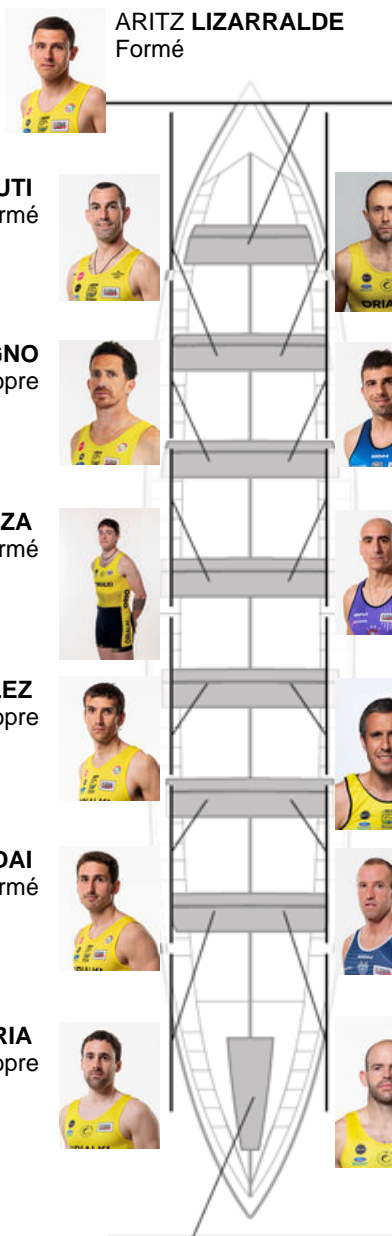

	Club	Temp	Dif	%	Points
1	ORIO ORIALKI	19:43,66		100.00%	12

Coach  
JON  
SALSAMENDI

Délegué  
IÑAKI  
AROSTEGI

Firma y sello

### Supleánts

Remeur  
~~BERSAITZ AZKUE~~  
~~KEPEA ARRIZABALAGA~~

Non propre

Formé:5

Prope: 2

Non propre: 7

GORKA ARANBERRI  
Capitaine  
Non propre