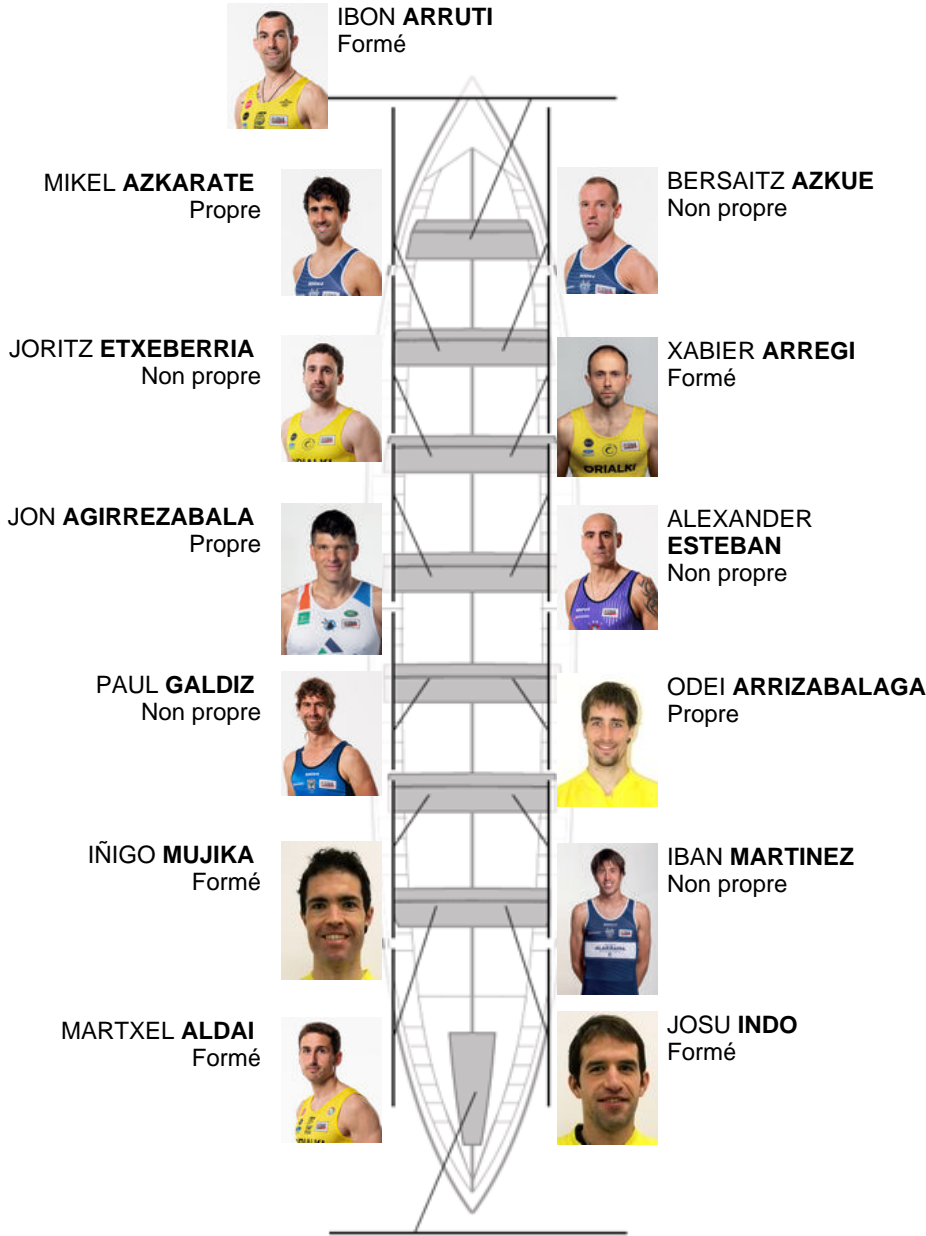

	Club	Temp	Dif	%	Points
4	ORIO ORIALKI	19:26,36	00:07.78	100.67%	9

Coach
JON
SALSAMENDI

Délegué
IÑAKI
AROSTEGI

Firma y sello

Supleánts

Remeur
IÑAKI
AROSTEGI
Propre

GORKA ARANBERRI
Capitaine
Non propre

Formé:5
Propre: 3
Non propre: 6