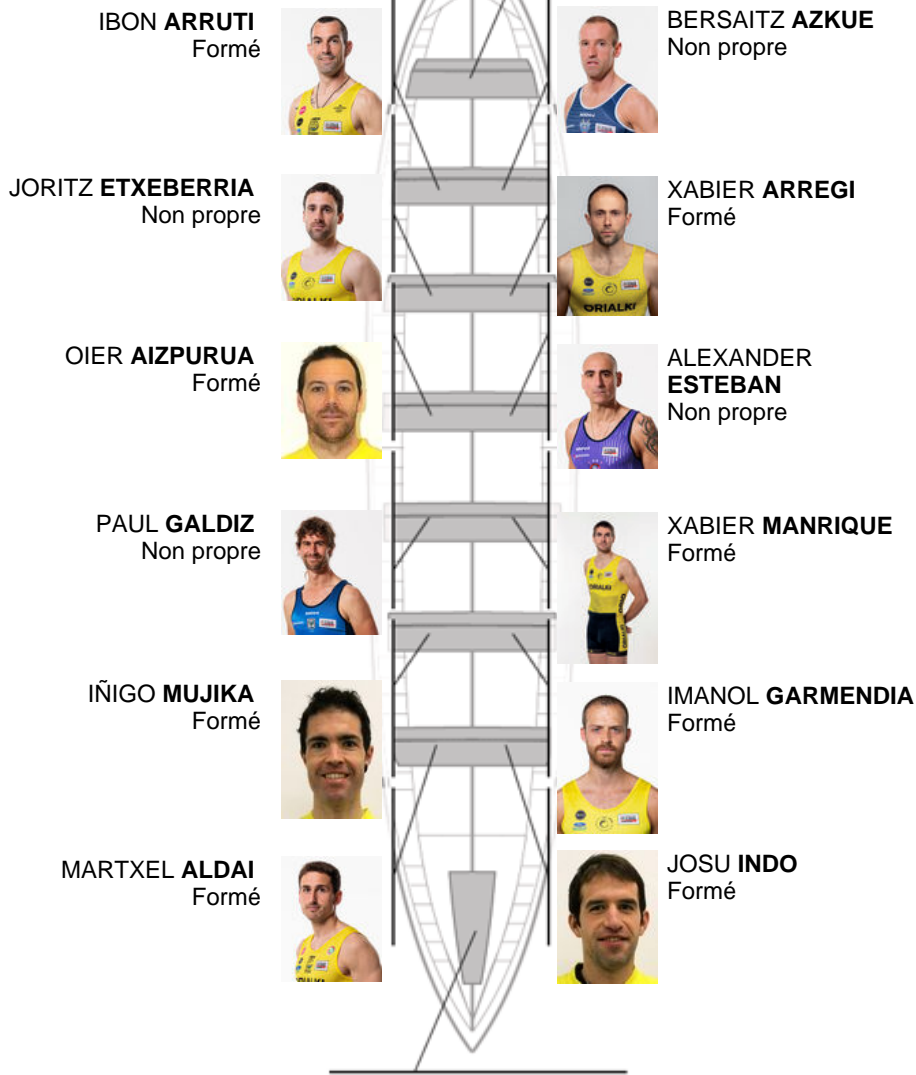

	Club	Temp	Dif	%	Points
6	ORIO ORIALKI	19:32,72	00:28.76	102.51%	7

Coach
JON
SALSAMENDI

Délegué
IÑAKI
AROSTEGI

Firma y sello

ARITZ LIZARRALDE
Formé

Supleánts

Remner
ETXEBARRIA
Non propre

GORKA ARANBERRI
Capitaine
Non propre