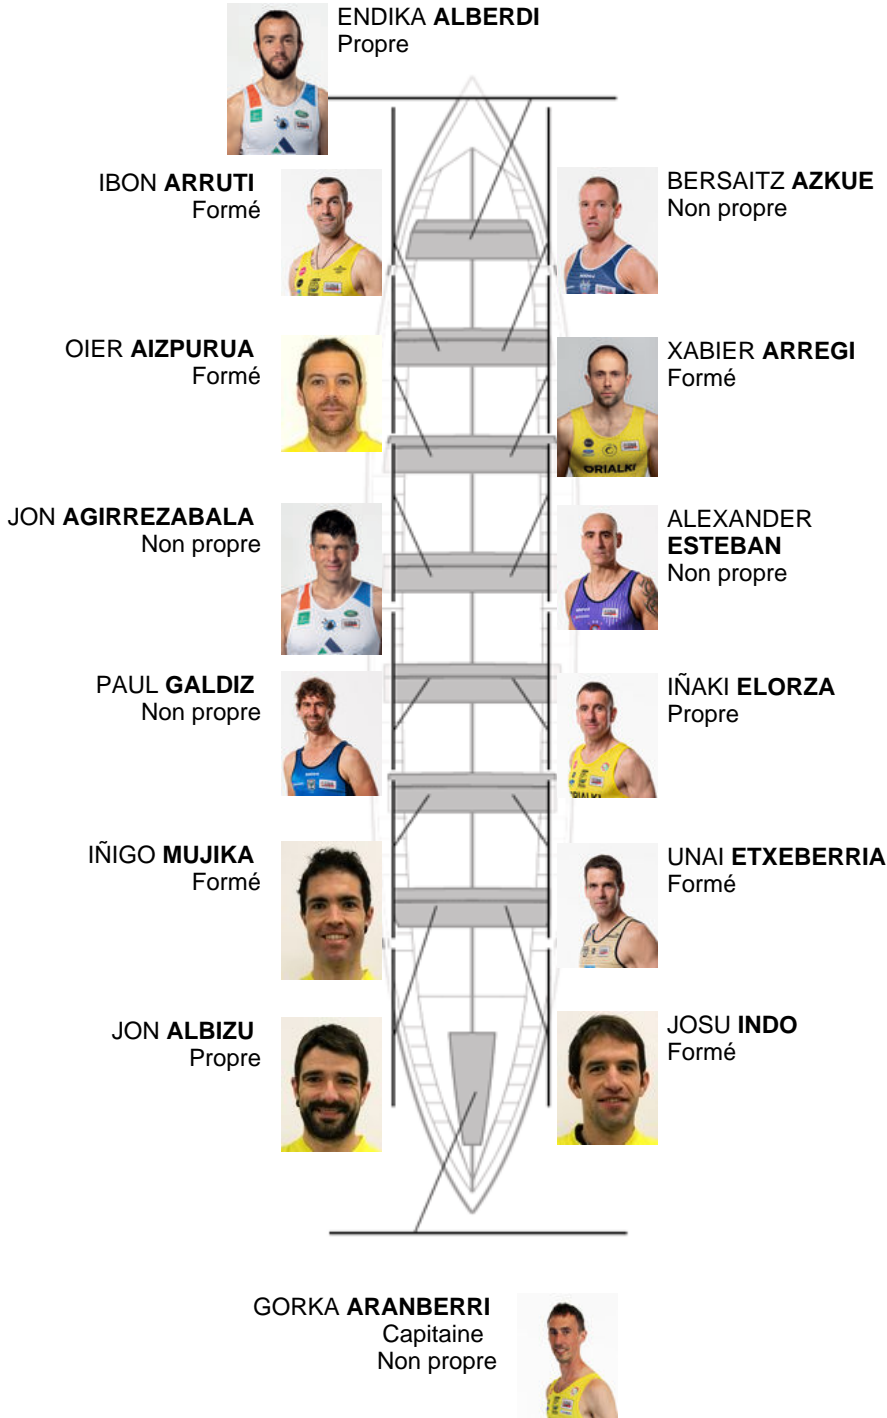

	Club	Temp	Dif	%	Points
1	ORIO ORIALKI	19:32,20		100.00%	12

Coach
JON
SALSAMENDI

Délegué
IÑAKI
AROSTEGI

Firma y sello

Supleánts

Remeur
~~IBON ARRUTI~~
~~OSKAR ERREARTE~~
IÑAKI ELORZA
Non propre

Formé:6
Propre: 3
Non propre: 5