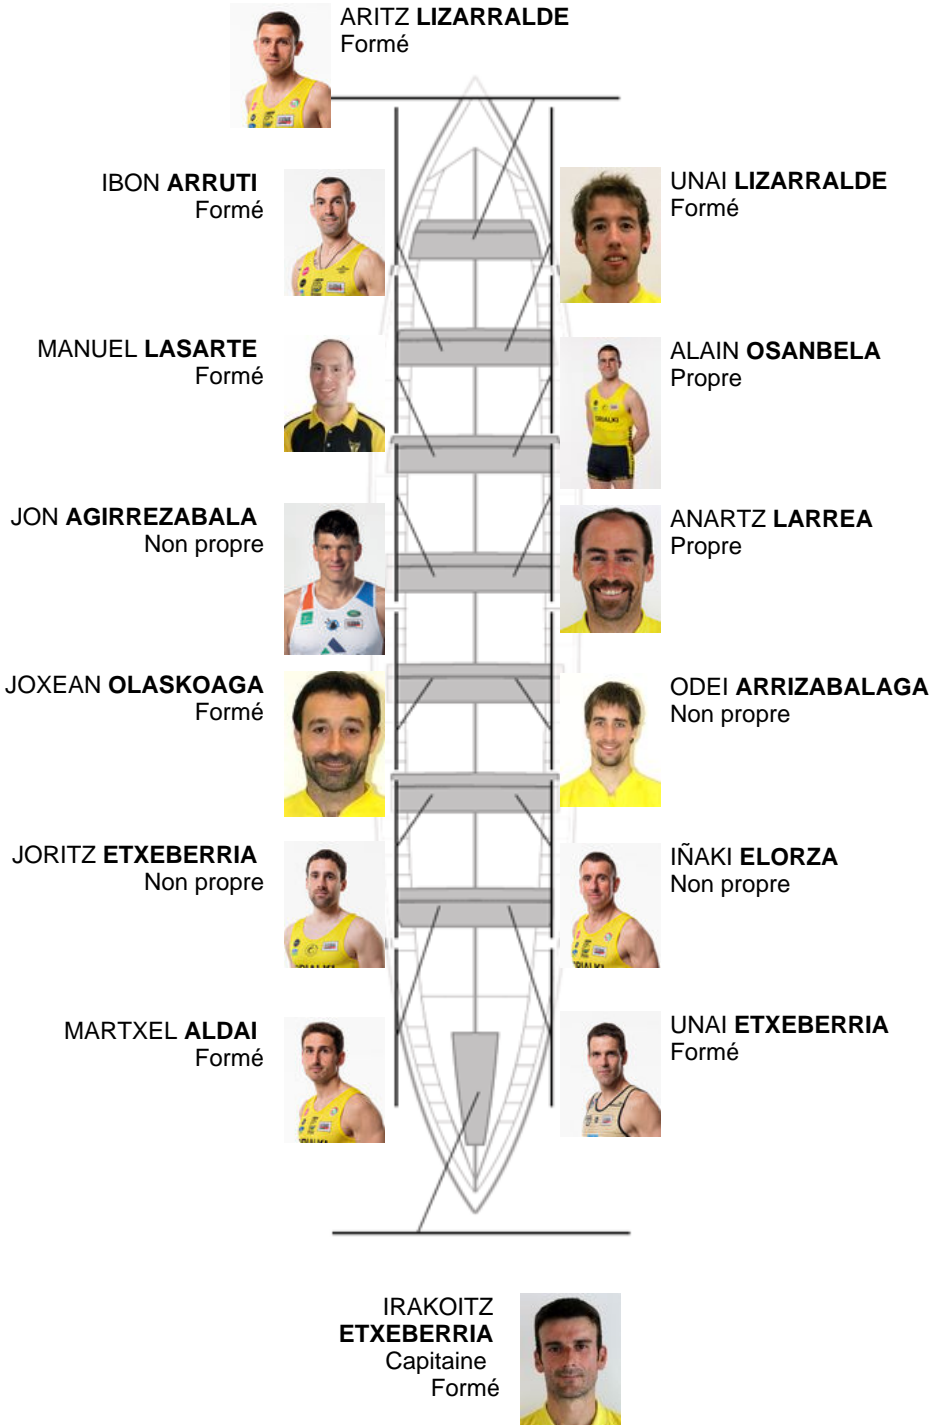

	Club	Temp	Dif	%	Points
5	ORIO ORIALKI	20:11,14	00:23.82	102.00%	8

Coach
JOXEAN
OLASKOAGA
BALERDI

Délegué
IÑAKI
AROSTEGI

Firma y sello

Supleánts

Remeur
~~AROSTEGI~~
IÑAKI
AROSTEGI
Propre

Formé:8
Propre: 2
Non propre: 4