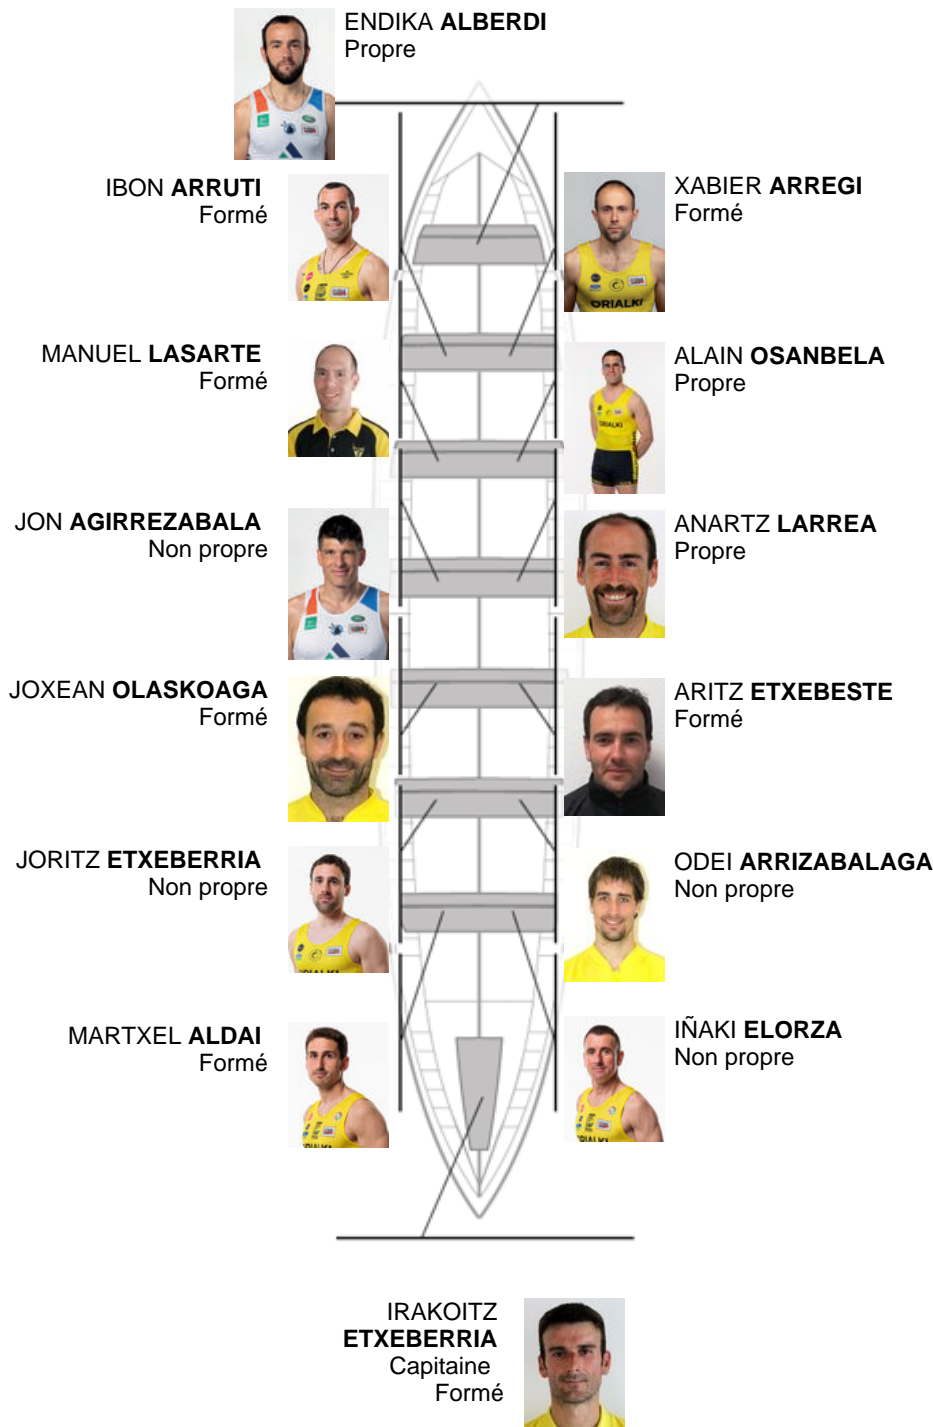

	Club	Temp	Dif	%	Points
2	ORIO ORIALKI	19:27,68	00:07.46	100.64%	11

Coach  
JOXEAN  
**OLASKOAGA**  
BALERDI

Délegué  
IÑAKI  
**AROSTEGI**

Firma y sello

### Supleánts

Remeur  
**IÑAKI**  
**AROSTEGI**

Formé

**Formé: 7**  
**Prope: 3**  
**Non prope: 4**