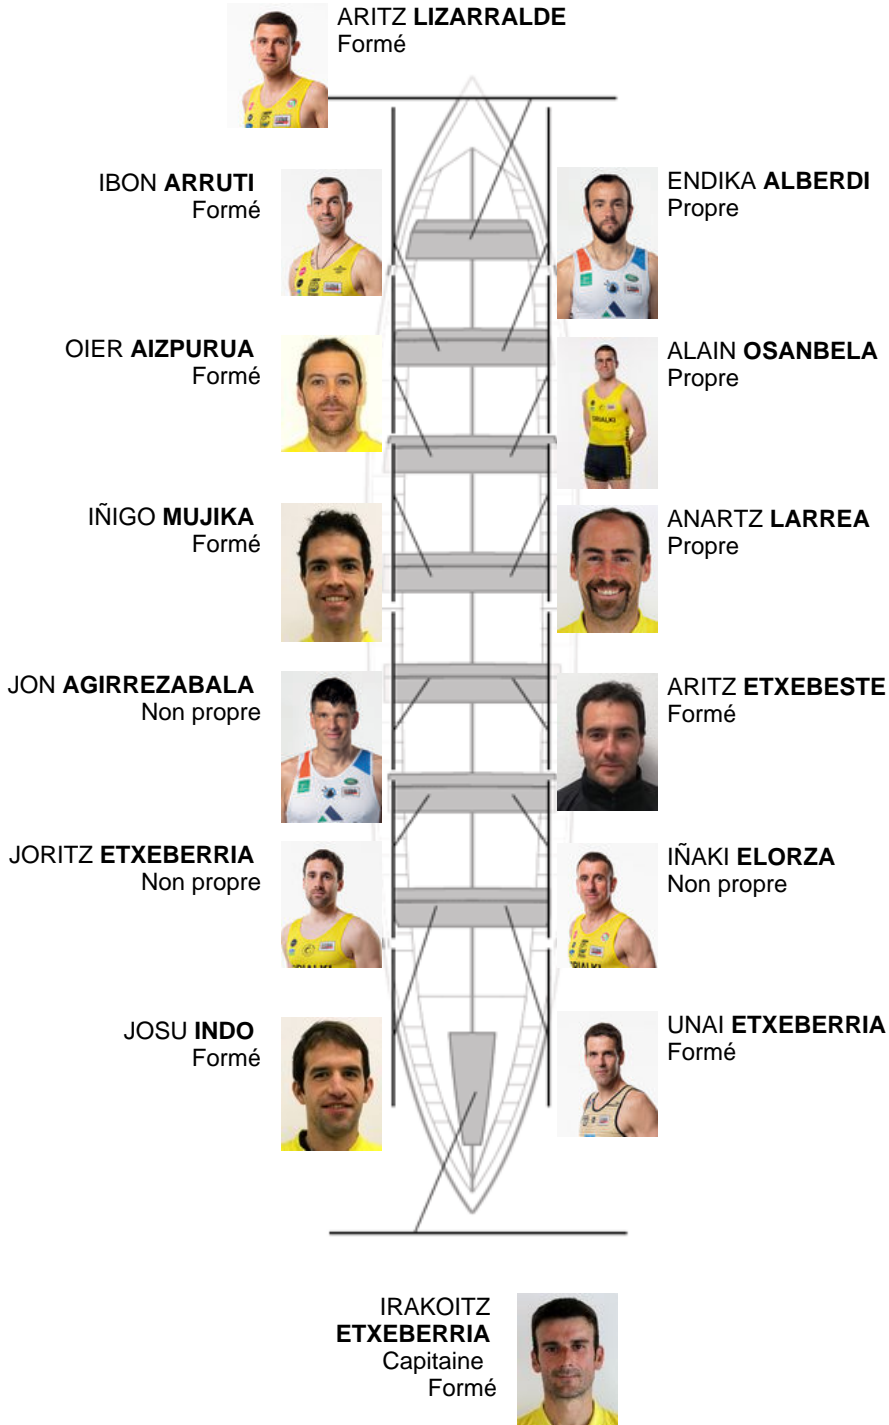

	Club	Temp	Dif	%	Points
4	ORIO ORIALKI	20:02,46	00:36.14	103.09%	9

Coach
JOXEAN
OLASKOAGA
BALERDI

Délégué
IÑAKI
AROSTEGI

Firma y sello

Supleánts

Remeur
~~JOXEAN OLASKOAGA~~
~~JOXEAN OLASKOAGA~~
Formé propre

Formé:8
Prope: 3
Non prope: 3