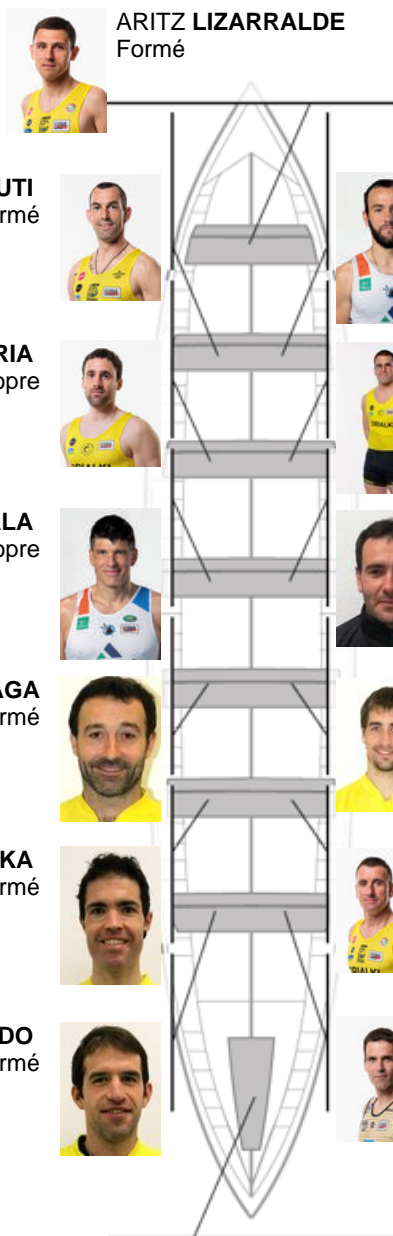

	Club	Temp	Dif	%	Points
10	ORIO ORIALKI	20:33,09	00:42.36	103.55%	3

Coach  
JOXEAN  
**OLASKOAGA**  
BALERDI

Délegué  
IÑAKI  
**AROSTEGI**

Firma y sello

### Supleánts

Remeur  
~~OSABELA~~  
~~ARRIZABALAGA~~

Formé

Formé:8  
Prope: 2  
Non prope: 4