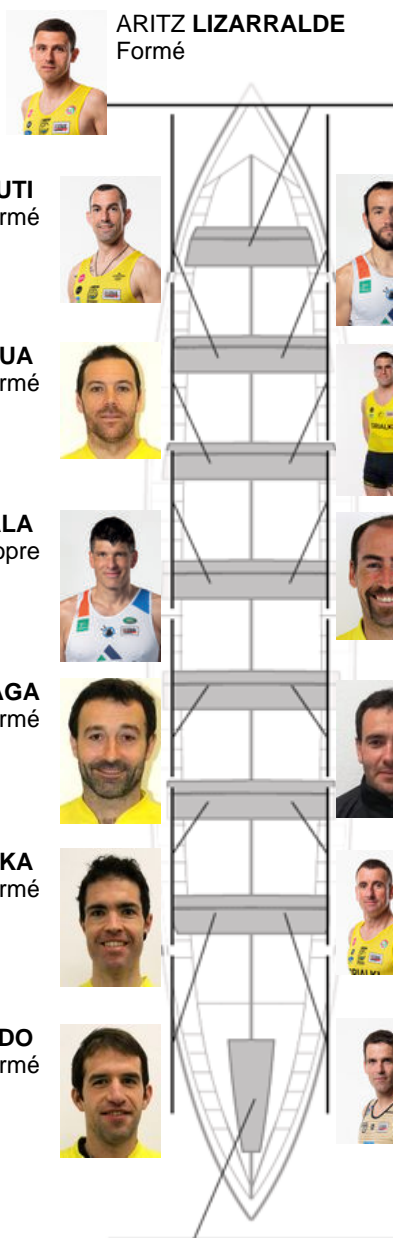

	Club	Temp	Dif	%	Points
5	ORIO ORIALKI	19:56,50	00:29.00	102.48%	8

Coach  
JOXEAN  
**OLASKOAGA**  
BALERDI

Délegué  
IÑAKI  
**AROSTEGI**

Firma y sello

### Supleánts

Remeur  
~~IBON ARRUTI~~  
~~ALAIN OSANBELA~~

Non propre

**Formé:9**  
**Prope: 3**  
**Non propre: 2**