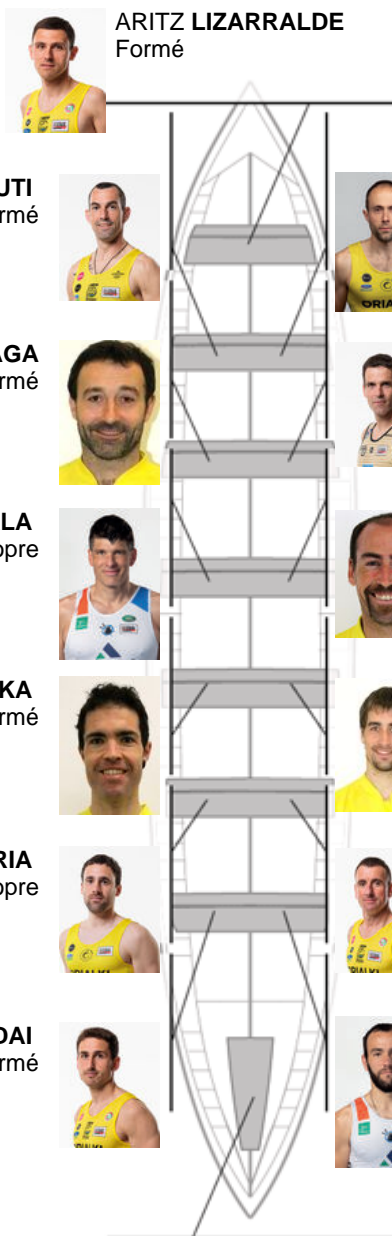

	Club	Temp	Dif	%	Points
6	ORIO ORIALKI	20:39,92	00:41.86	103.49%	7

Coach  
JOXEAN  
**OLASKOAGA**  
BALERDI

Délégué  
IÑAKI  
**AROSTEGI**

Firma y sello

### Supleánts

Remeur  
~~ARIZABALAGA~~  
~~ARIZABALAGA~~

Formé

**ARITZ LIZARRALDE**  
Formé

**IBON ARRUTI**  
Formé

**XABIER ARREGI**  
Formé

**JOXEAN OLASKOAGA**  
Formé

**UNAI ETXEBERRIA**  
Formé

**JON AGIRREZABALA**  
Non propre

**ANARTZ LARREA**  
Propre

**IÑIGO MUJICA**  
Formé

**ODEI ARRIZABALAGA**  
Non propre

**JORITZ ETXEBERRIA**  
Non propre

**IÑAKI ELORZA**  
Non propre

**MARTXEL ALDAI**  
Formé