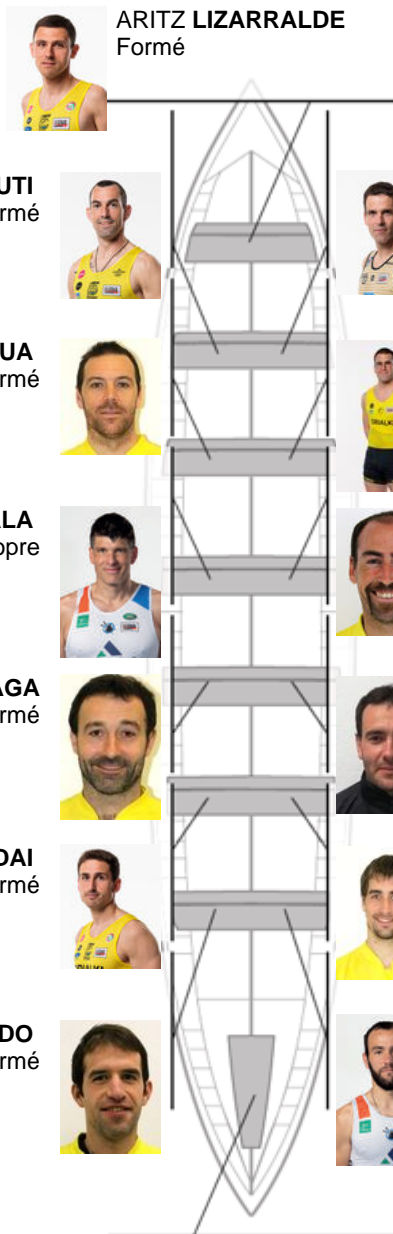

	Club	Temp	Dif	%	Points
6	ORIO ORIALKI	20:25,25	00:21.87	101.81%	7

Coach
JOXEAN
OLASKOAGA
BALERDI

Délegué
IÑAKI
AROSTEGI

Firma y sello

Supleánts

Remeur
~~AROSTEGI~~
~~AROSTEGI~~
IÑAKI
~~AROSTEGI~~
AROSTEGI
Non propre

ARITZ LIZARRALDE
Formé

IBON ARRUTI
Formé

UNAI ETXEBERRIA
Formé

OIER AIZPURUA
Formé

ALAIN OSABELA
Propre

JON AGIRREZABALA
Non propre

ANARTZ LARREA
Propre

JOXEAN OLASKOAGA
Formé

ARITZ ETXEBESTE
Formé

MARTXEL ALDAI
Formé

ODEI ARRIZABALAGA
Non propre

JOSU INDO
Formé

ENDIKA ALBERDI
Propre

IRAKOITZ ETXEBERRIA
Capitaine
Formé

Formé:9
Prope: 3
Non prope: 2