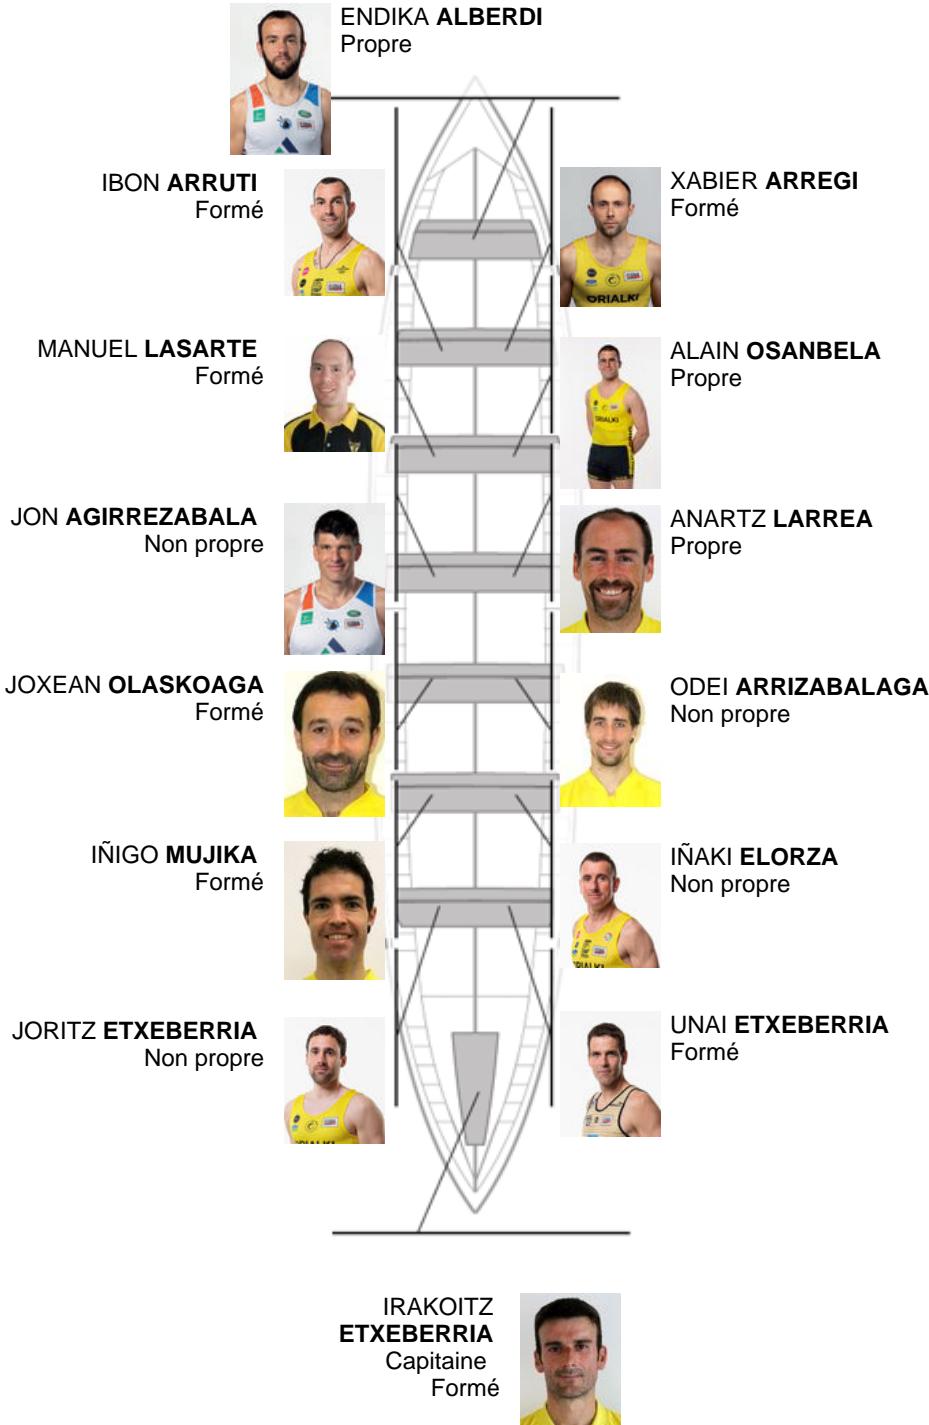

	Club	Temp	Dif	%	Points
7	ORIO ORIALKI	20:08,60	00:16.40	101.37%	6

Coach
JOXEAN
OLASKOAGA
BALERDI

Délegué
IÑAKI
AROSTEGI

Firma y sello

Supleánts

Remeur
IÑAKI ELORZA
Formé

Formé: 7
Prope: 3
Non propre: 4