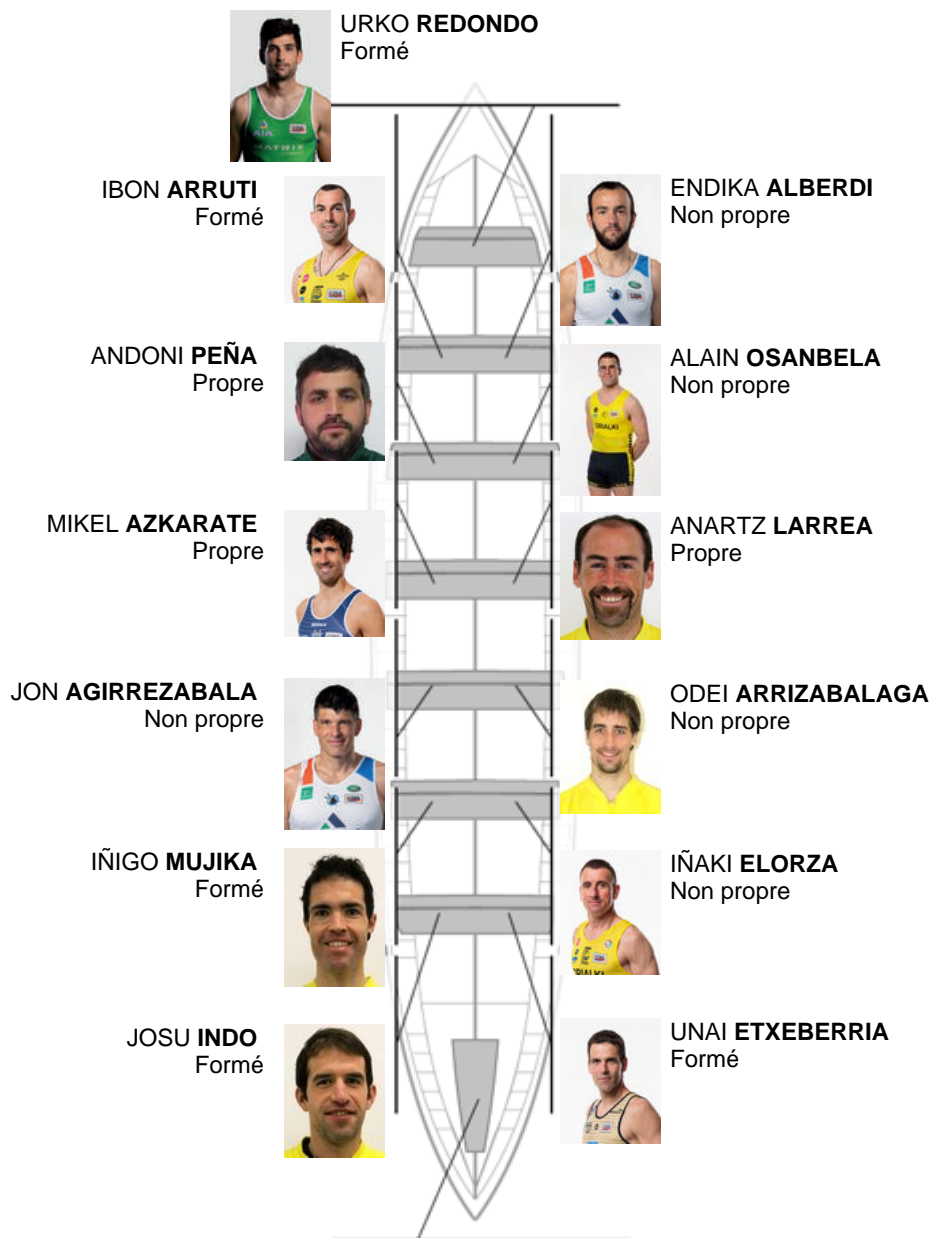

	Club	Temp	Dif	%	Points
1	ORIO ORIALKI	20:13,66		100.00%	12

Coach  
IGOR  
MAKAZAGA

Délegué  
IÑAKI  
AROSTEGI

Firma y sello

### Supleánts

Remeur  
~~MIKEL~~  
~~ETXEBERRIA~~  
MILLARES  
Non propre  
Propre

Formé:6  
Propre: 3  
Non propre: 5