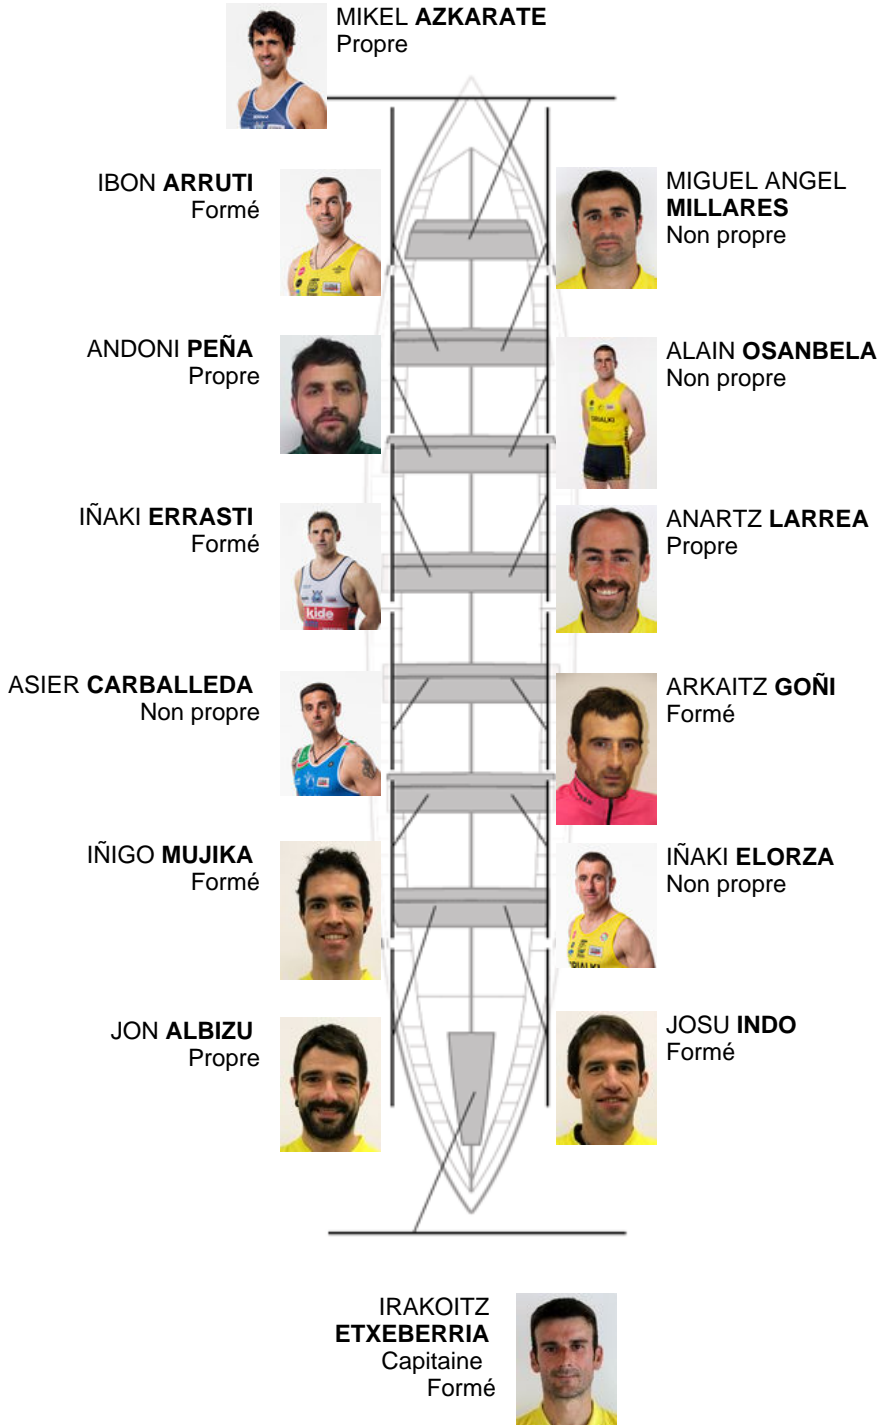

	Club	Temp	Dif	%	Points
1	ORIO ORIALKI	20:49,46		100.00%	12

Coach
IGOR
MAKAZAGA

Délegué
IÑAKI
AROSTEGI

Firma y sello

Supleánts

Remeur
~~IGNACIO~~
~~ETXEBERRIA~~
IÑAKI AROSTEGI
Non propre

Formé:6
Prope: 4
Non prope: 4