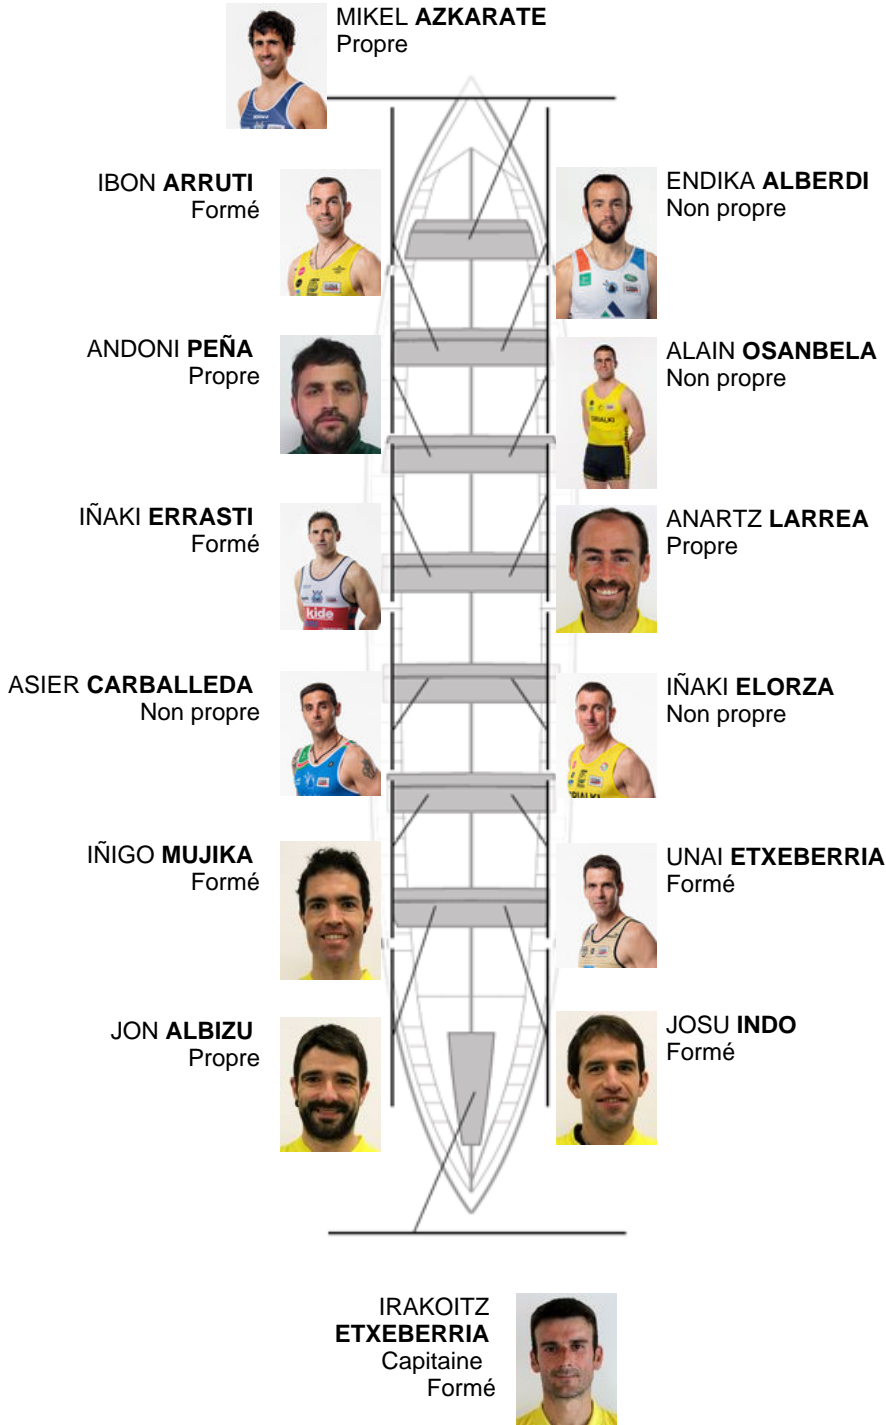

	Club	Temp	Dif	%	Points
2	ORIO ORIALKI	20:34,10	00:02.36	100.19%	11

Coach
IGOR
MAKAZAGA

Délegué
IÑAKI
AROSTEGI

Firma y sello

Supleánts

Remeur
~~IBON ARRUTI~~
~~ANDONI PEÑA~~
IÑAKI
MILLARES
Non propre
Non propre