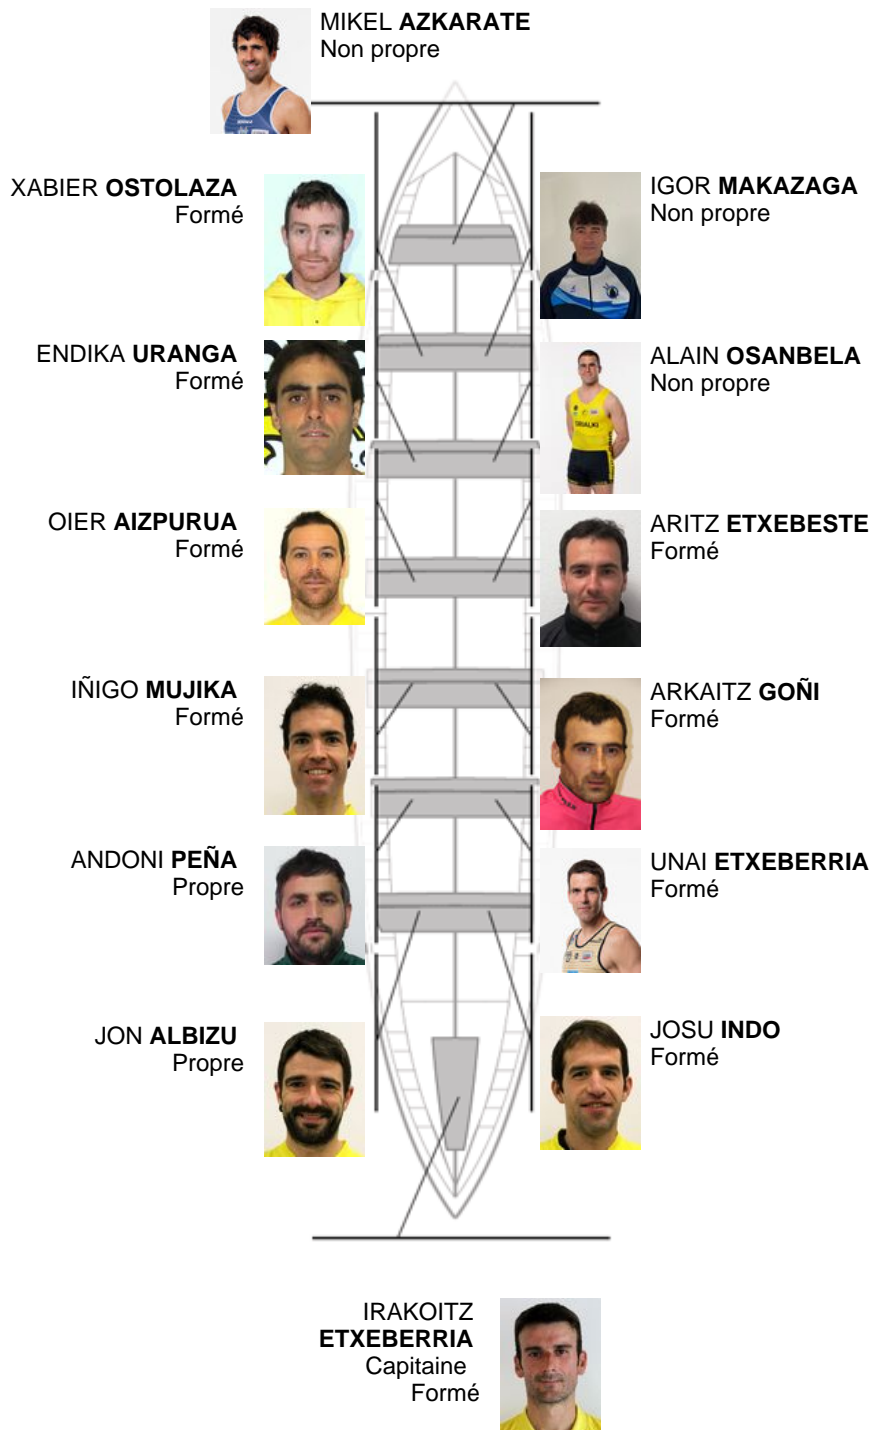

	Club	Temp	Dif	%	Points
6	ORIO ORIALKI	19:53,72	00:34.16	102.94%	7

Coach
IGOR
MAKAZAGA

Délégué
IÑAKI
AROSTEGI

Firma y sello

Supleánts

Rembur
~~ERNA~~
~~ANDEZ~~
~~ASBERRAN~~

Non propre

Formé:9

Prope: 2

Non prope: 3