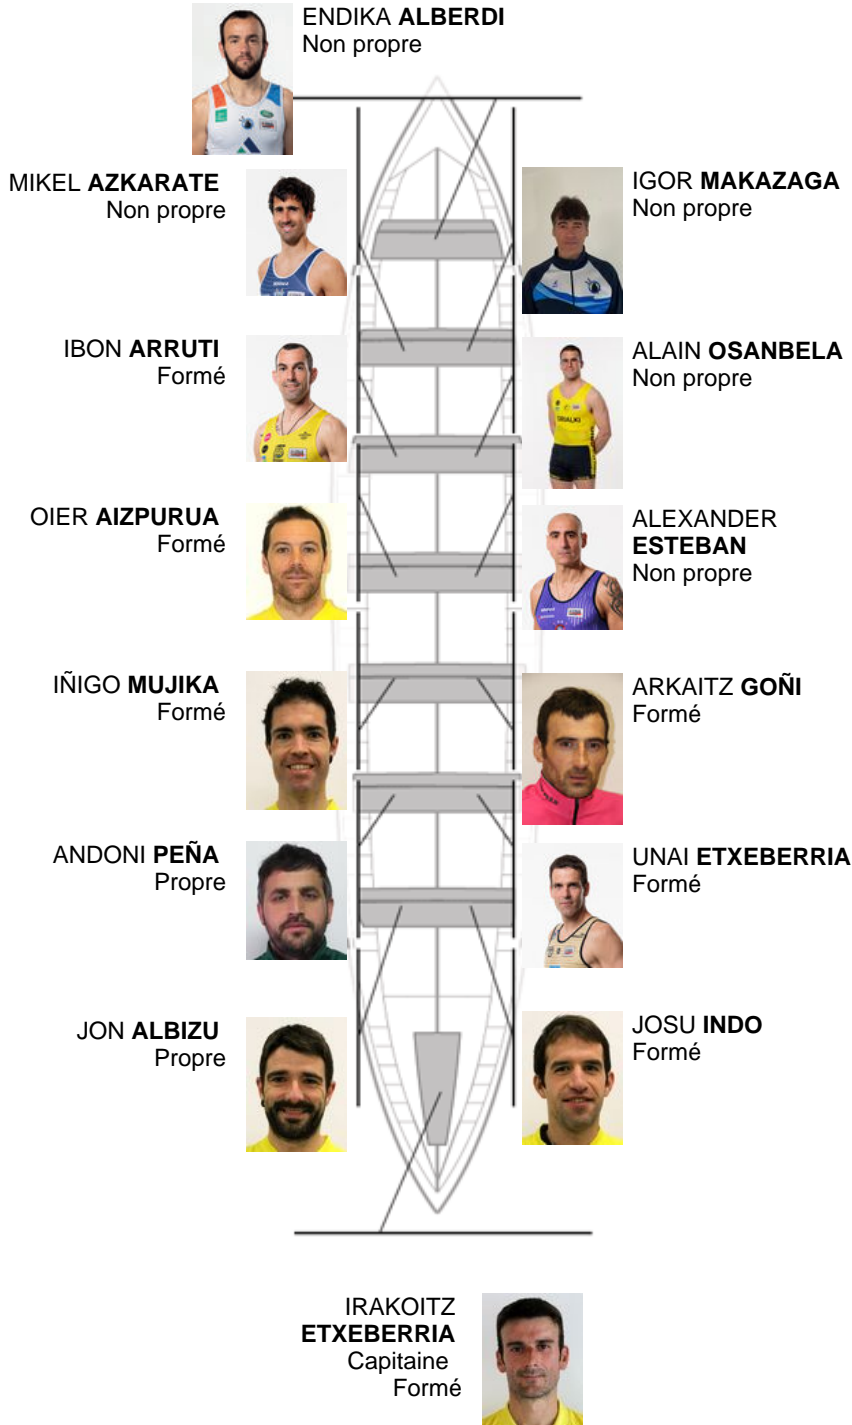

	Club	Temp	Dif	%	Points
4	ORIO ORIALKI	20:28,16	00:16.80	101.38%	9

Coach
IGOR
MAKAZAGA

Délégué
IÑAKI
AROSTEGI

Firma y sello

Supleánts

Ramón
ERBIA
ERBIA
Formé

Formé: 7
Propre: 2
Non propre: 5