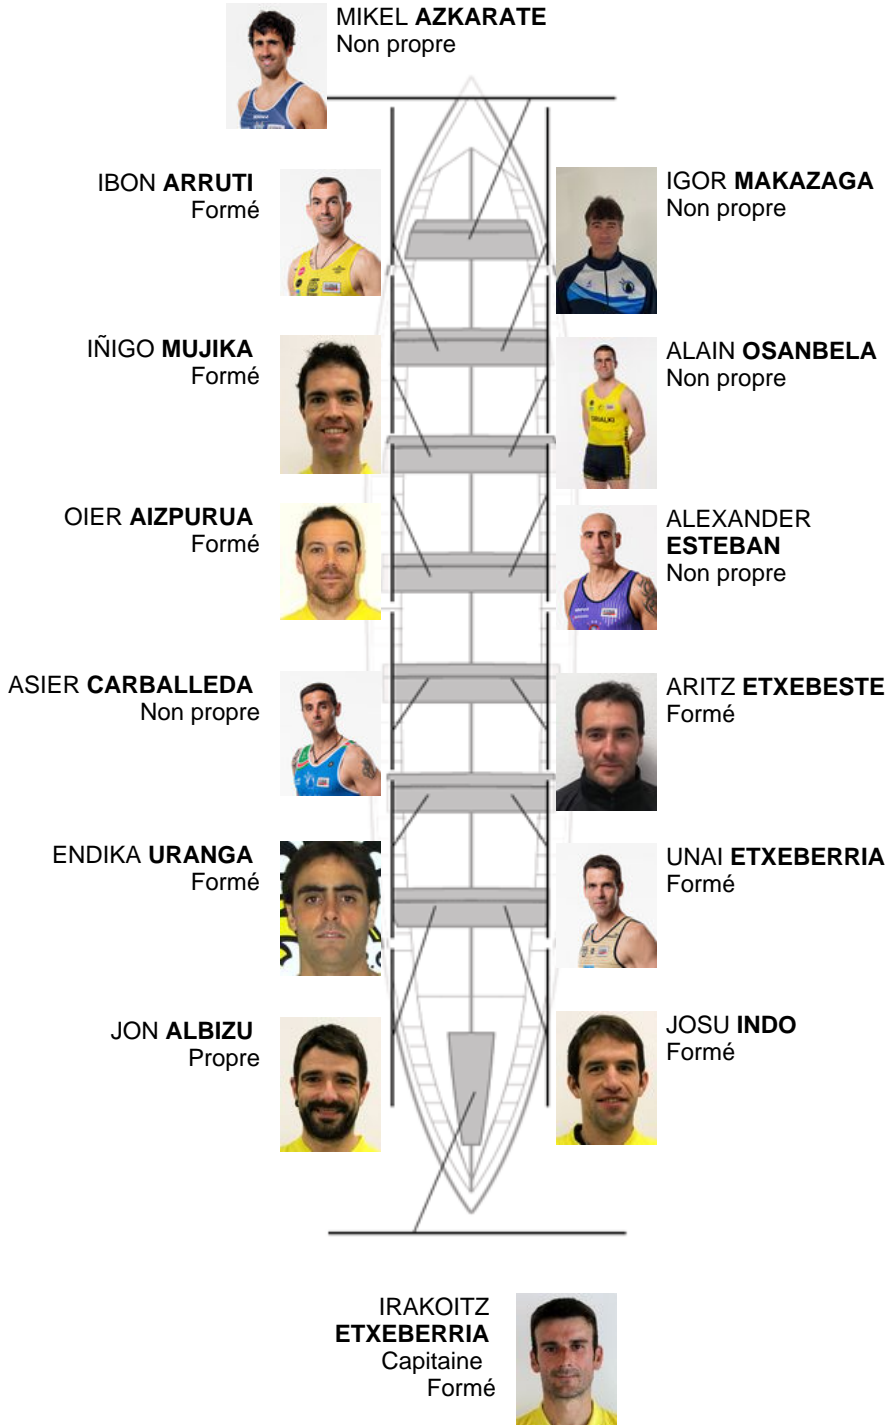

	Club	Temp	Dif	%	Points
7	ORIO ORIALKI	20:00,48	00:28.58	102.43%	6

Coach
IGOR
MAKAZAGA

Délégué
IÑAKI
AROSTEGI

Firma y sello

Supleánts

Remeur
IÑAKI BERRAZA
Non propre

Formé:8
Prope: 1
Non prope: 5