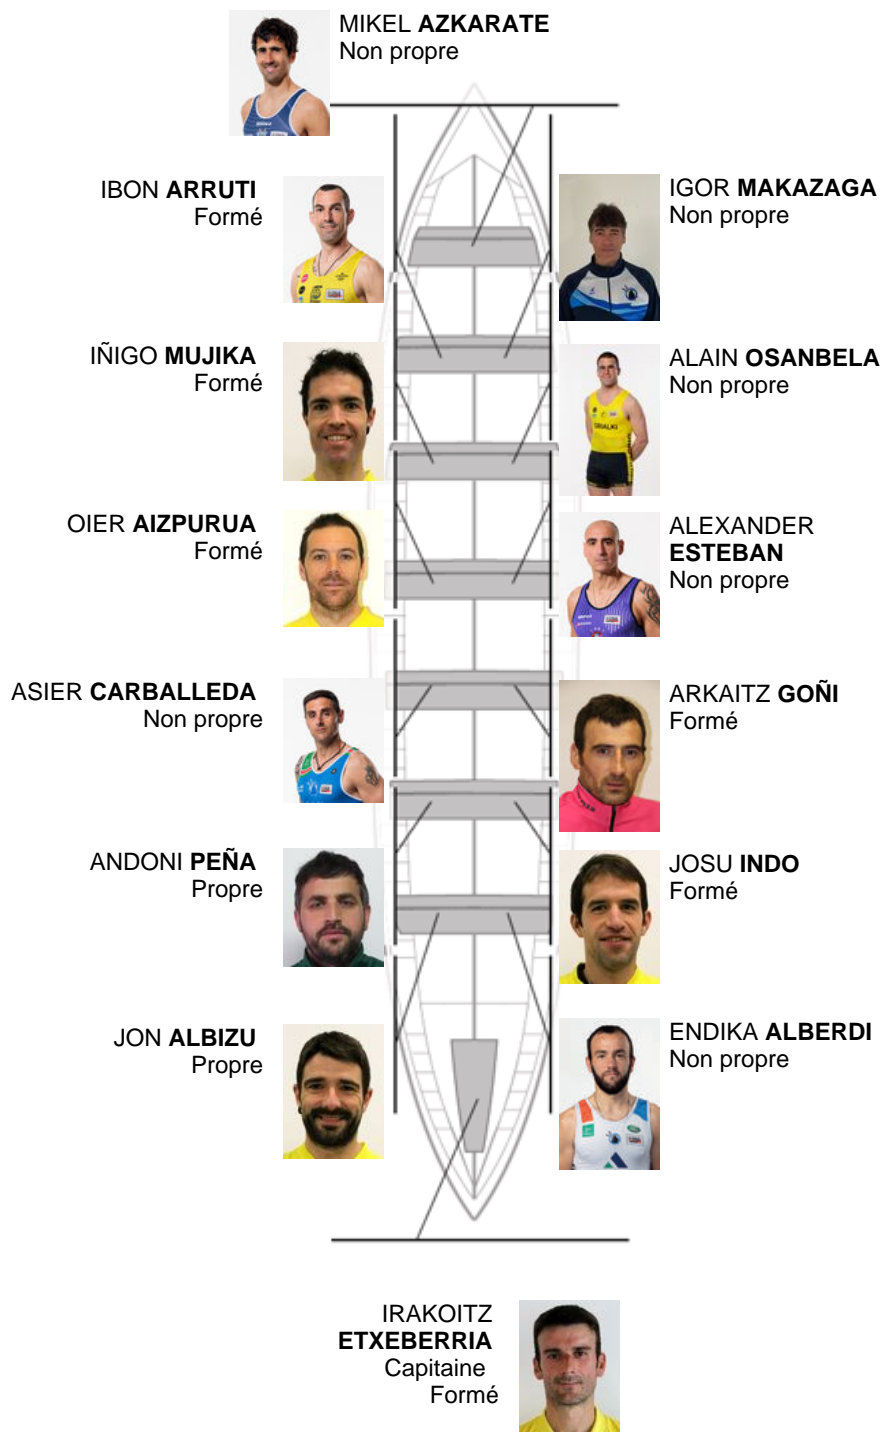

	Club	Temp	Dif	%	Points
4	ORIO ORIALKI	19:39,74	00:11.44	100.97%	9

Coach
IGOR
MAKAZAGA

Délégué
IÑAKI
AROSTEGI

Firma y sello

Supleánts

Remeur
**IÑAKI
ETXEBERRIA**
Formé

Formé:6
Prope: 2
Non propre: 6