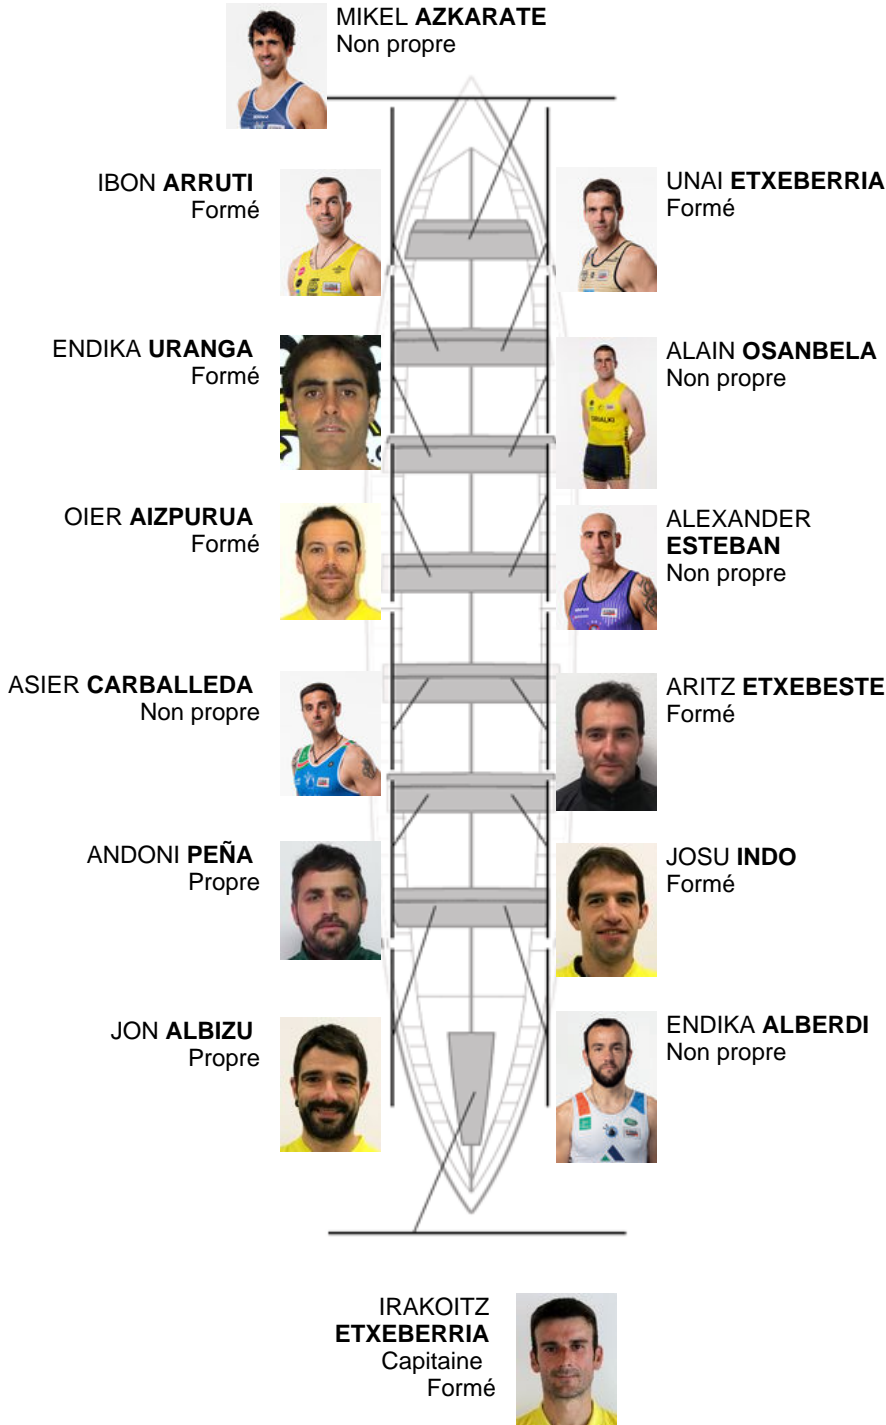

	Club	Temp	Dif	%	Points
1	ORIO ORIALKI	19:54,16		100.00%	12

Coach
IGOR
MAKAZAGA

Délegué
IÑAKI
AROSTEGI

Firma y sello

Supleánts

Remeur
IÑAKI
MAKAZAGA
Non propre

Formé: 7
Prope: 2
Non propre: 5