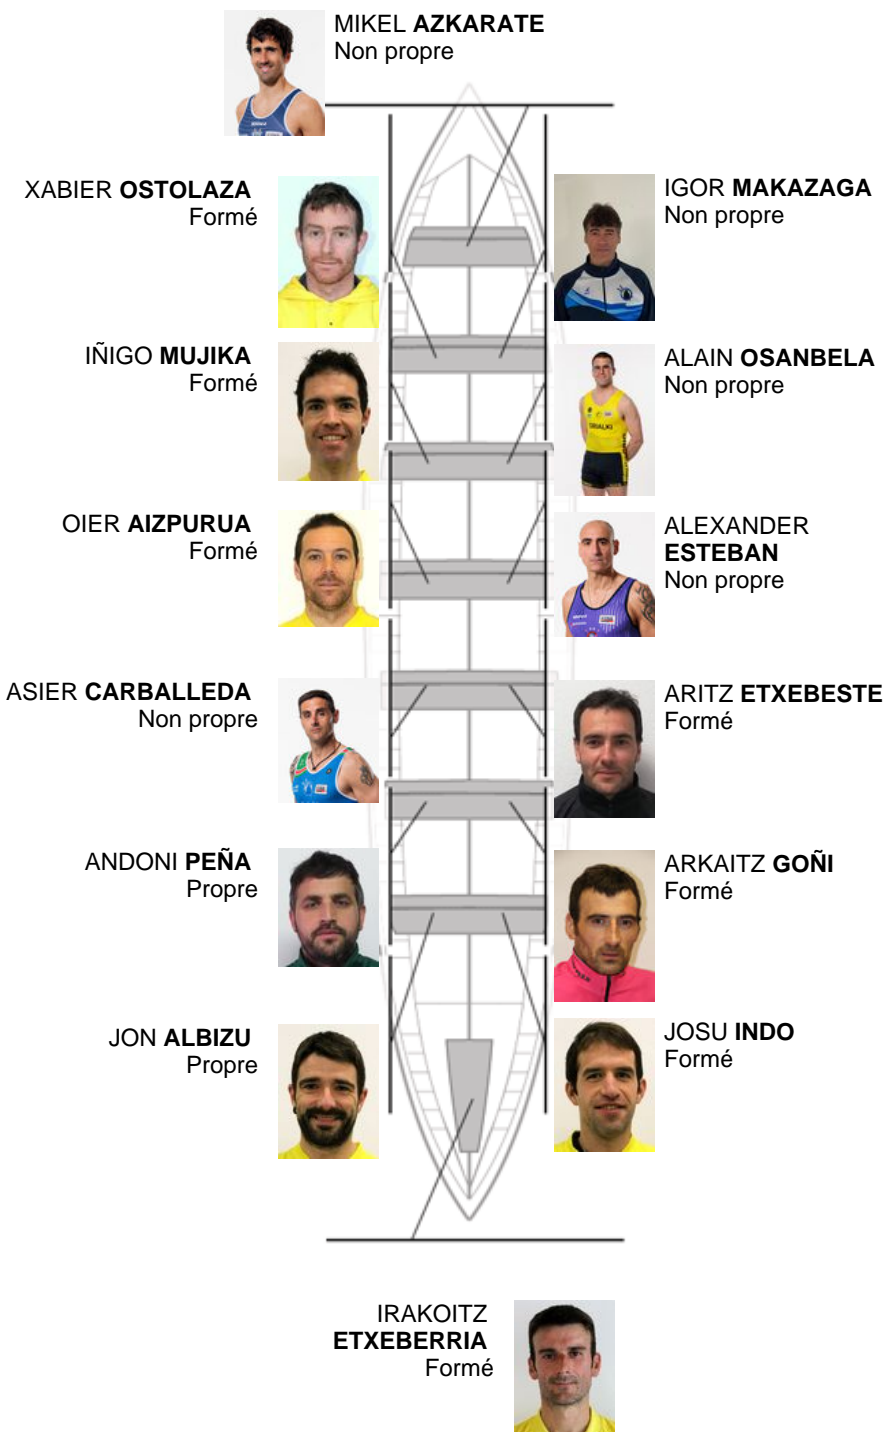

	Club	Temp	Dif	%	Points
6	ORIO ORIALKI	20:08,33	00:18.04	101.51%	7

Coach
IGOR
MAKAZAGA

Délegué
IÑAKI
AROSTEGI

Firma y sello

Supleánts

Remeur
~~ENKA~~
~~ETXEBERRIA~~

Formé prope

Formé:7