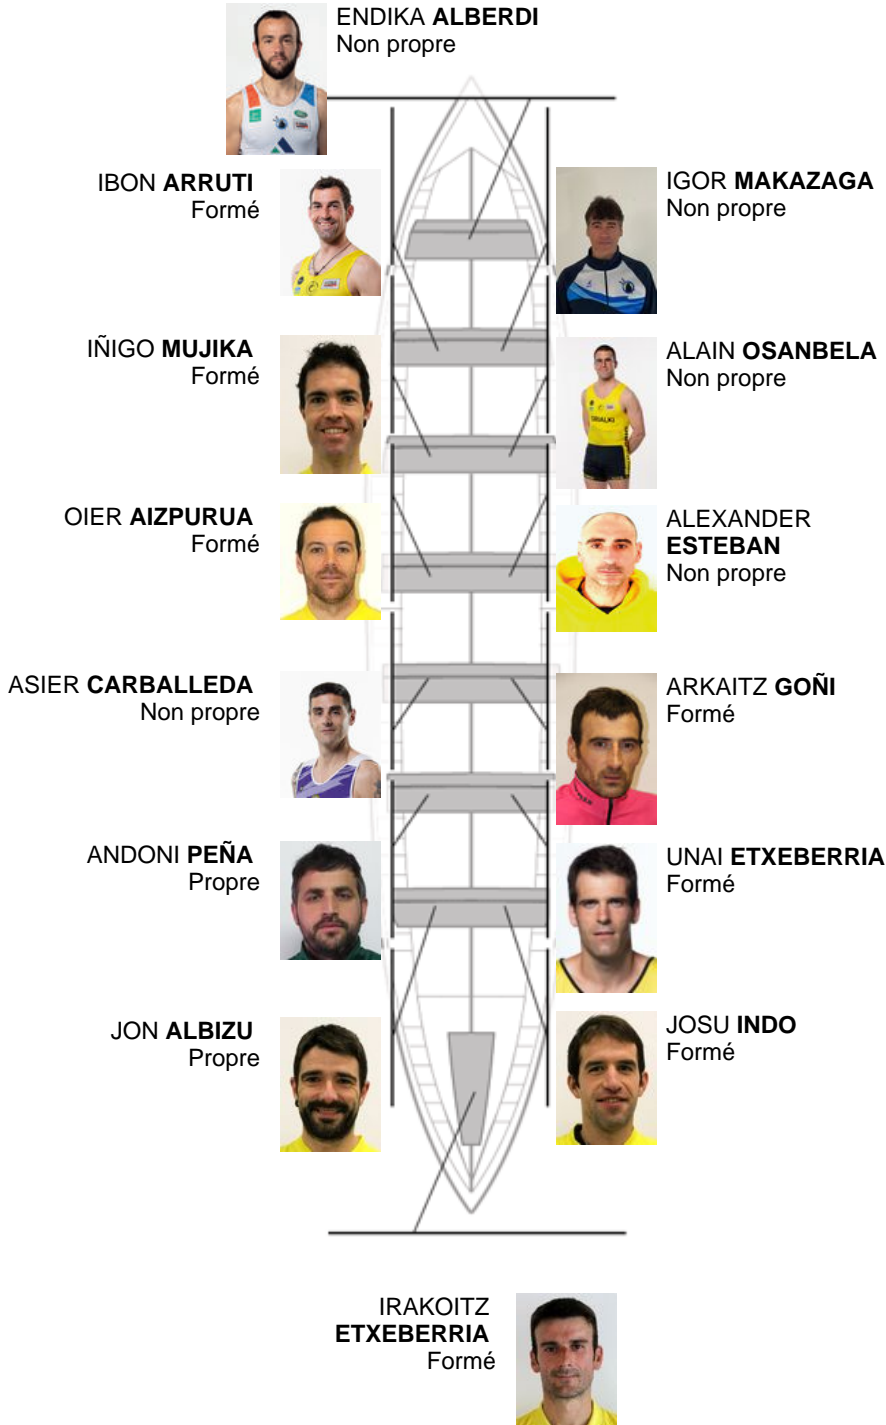

	Club	Temp	Dif	%	Points
2	ORIO ORIALKI	21:03,20	00:23.50	101.89%	11

Coach
IGOR
MAKAZAGA

Délegué
IÑAKI
AROSTEGI

Firma y sello

Supleánts

Remeur
IÑAKI AROSTEGI
Non propre

Formé: 7
Prope: 2
Non propre: 5