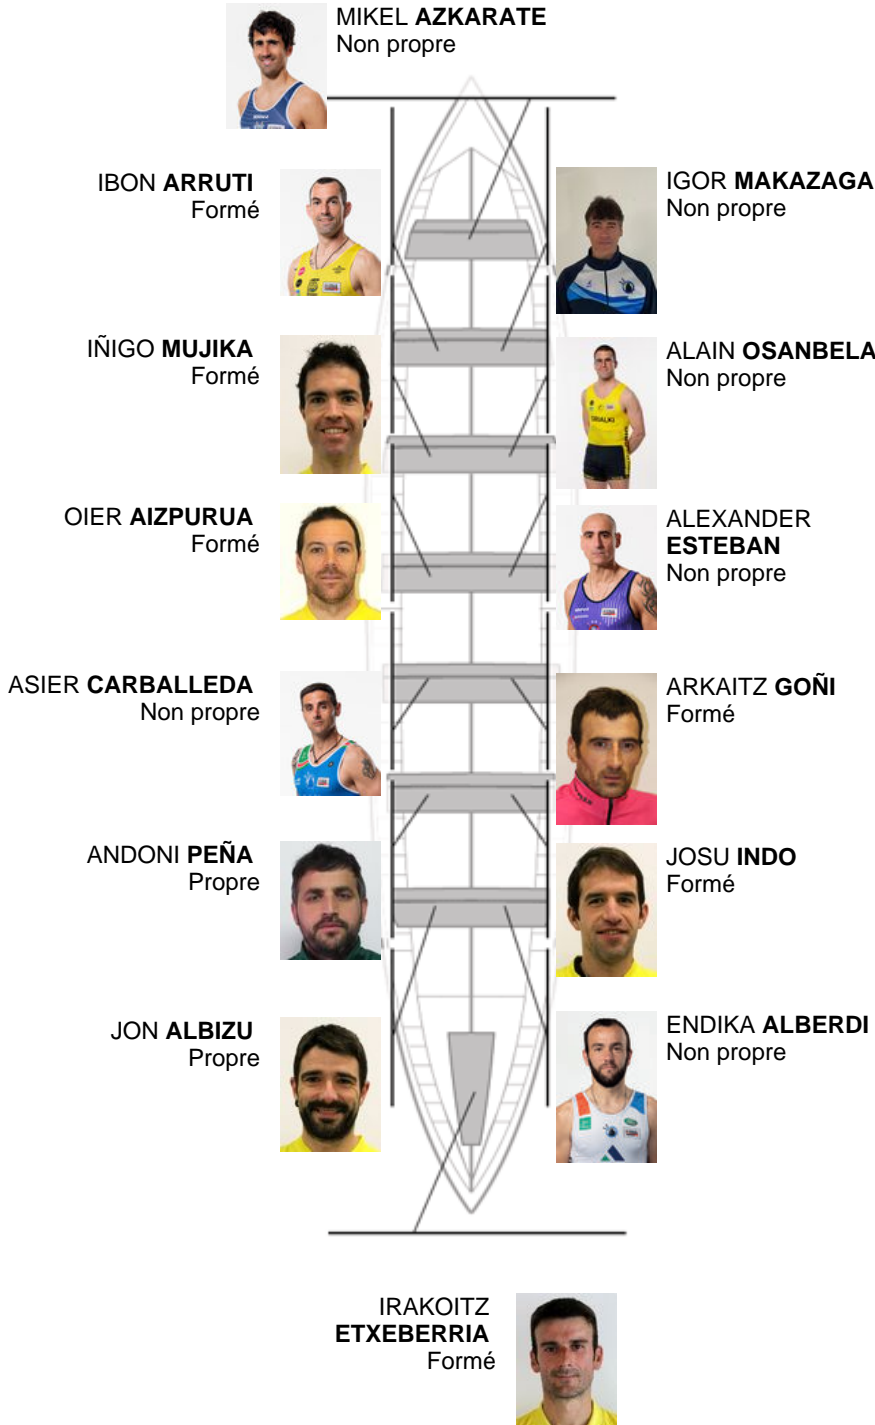

	Club	Temp	Dif	%	Points
2	ORIO ORIALKI	19:53,62	00:11.92	101.00%	11

Coach
IGOR
MAKAZAGA

Délegué
IÑAKI
AROSTEGI

Firma y sello

Supleánts

Remeur
~~ENRIKETA~~
~~ETXEBERRIA~~
Formé

Formé:6
Propre: 2
Non propre: 6