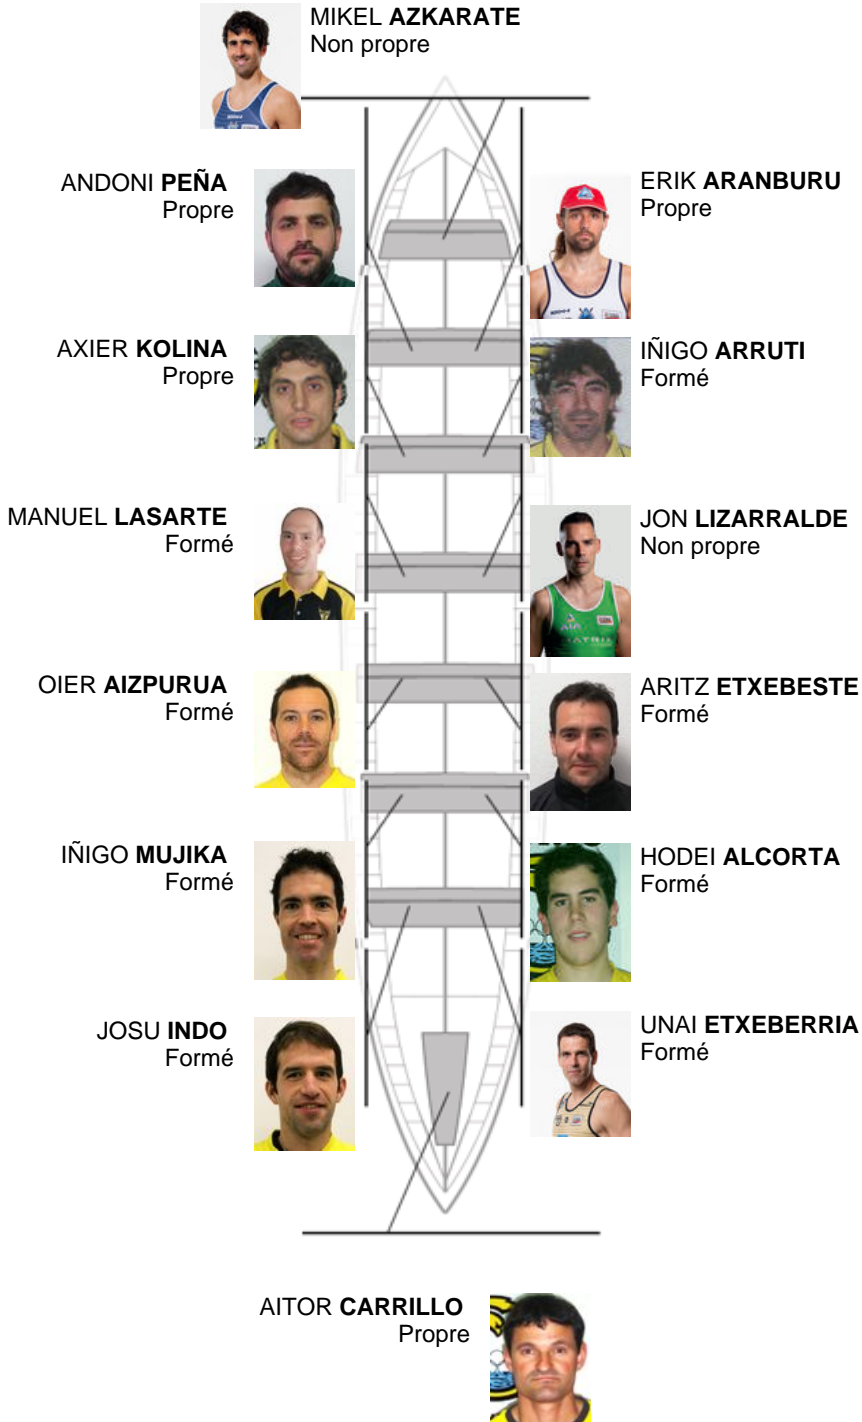

	Club	Temp	Dif	%	Points
12	ORIO ORIALKI	20:08,72	00:36.38	103.10%	1

Image not found or type unknown
 Jose Luis Agirre Coach
 Jose Luis Agirre

Delegué
 Luis Javier Amenabar

Firma y sello

Supleánts

Remeur
~~OSNOL~~
~~MONDORCEA~~
 Propre