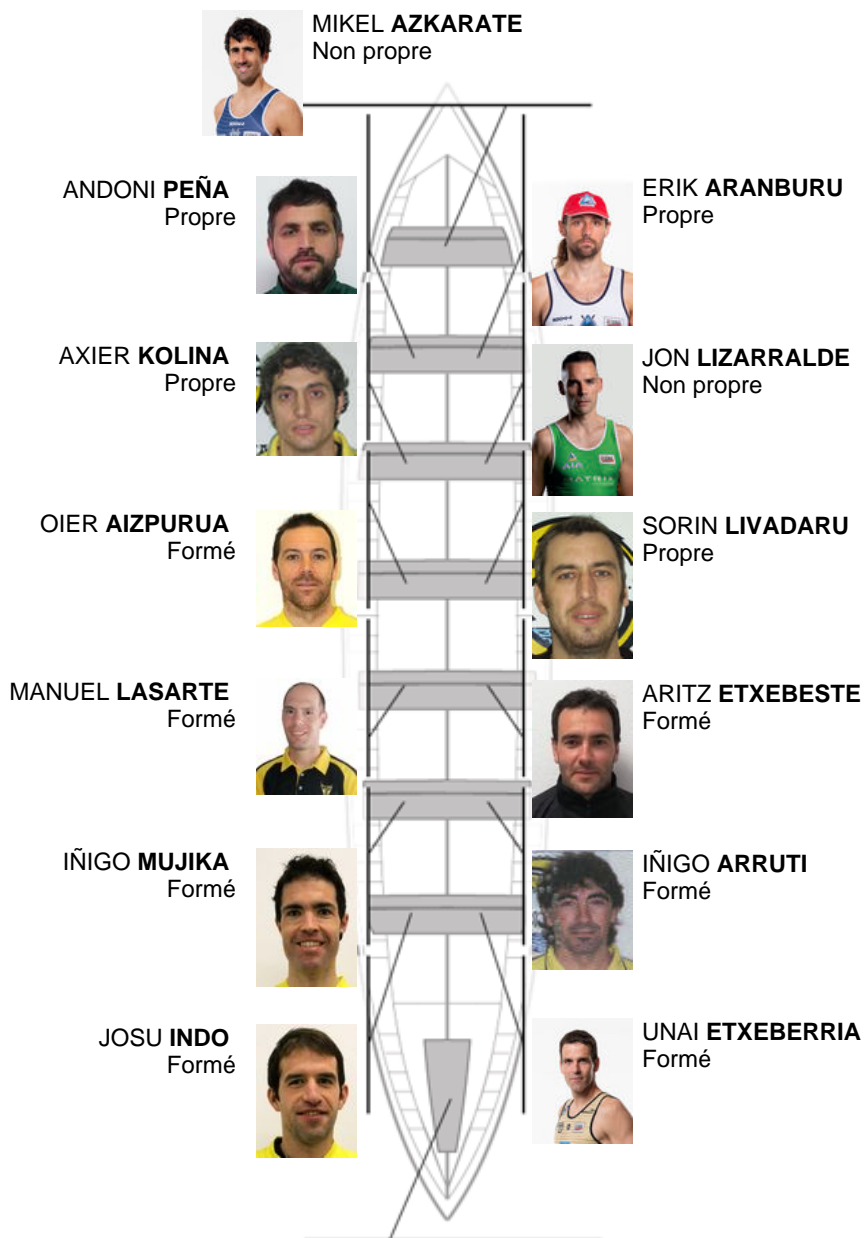

	Club	Temp	Dif	%	Points
11	ORIO ORIALKI	19:51,08	00:35.54	103.07%	2

Image not found or type unknown

Jose Luis Agirre Coach
Jose Luis Agirre

Delegué Luis Javier Amenabar

Firma y sello

Supleánts

Remeur
~~MOSNEDL~~
~~RODRIGUEZ~~

Formé prope

AITOR CARRILLO Prope

Formé: 7
Prope: 5
Non prope: 2