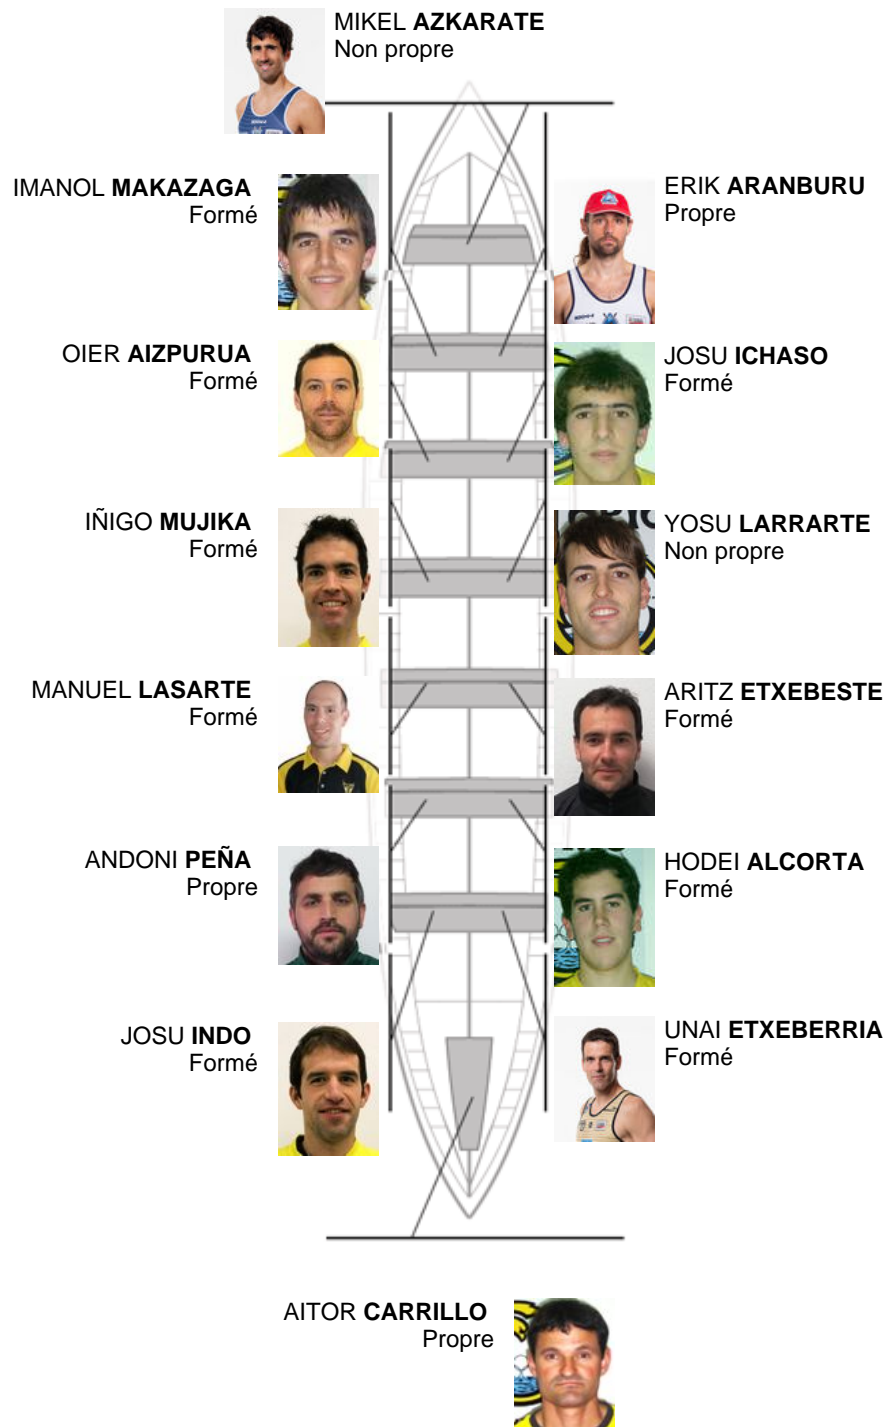

23-07-2011 / Pasaiaiko Portu Berriaren I. Bandera - Puntuable

	Club	Temp	Dif	%	Points
12	ORIO ORIALKI	20:13,44	00:37.10	103.15%	1

Image not found or type unknown

Jose Luis Agirre Coach
Jose Luis Agirre

ORIO Deleégue
Luis Javier Amenabar

Firma y sello

Supleánts

Remeur
~~SONERI~~
~~KIZABARUDE~~
Propre

Formé:9
Prope: 3
Non prope: 2