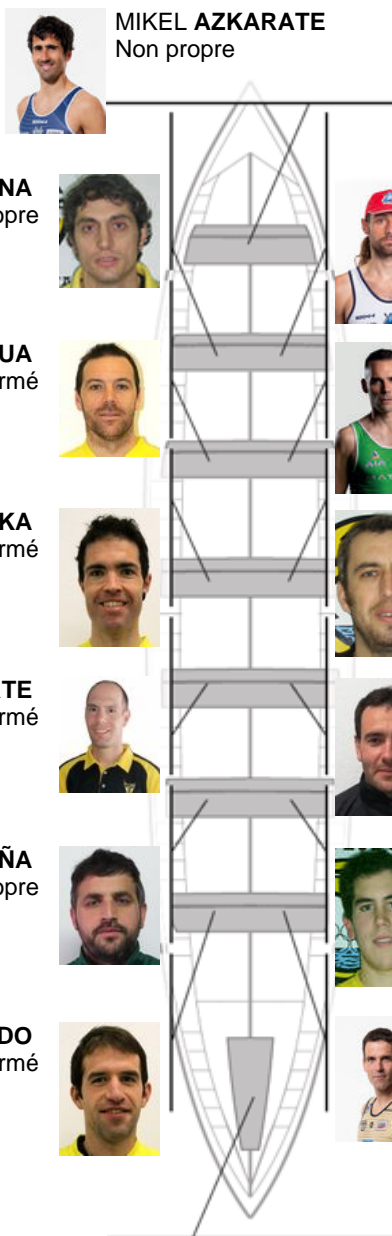

	Club	Temp	Dif	%	Points
8	ORIO ORIALKI	19:47,86	00:25.96	102.23%	5

Image not found or type unknown

Jose Luis Agirre Coach
Jose Luis Agirre

Délegué
LINO CARRERA

Firma y sello

Supleánts

Remeur
~~RODRIGO MENDIZABALA~~

Propre

MIKEL AZKARATE
Non propre

AXIER KOLINA
Propre

ERIK ARANBURU
Propre

OIER AIZPURUA
Formé

JON LIZARRALDE
Non propre

IÑIGO MUJIKA
Formé

SORIN LIVADARU
Propre

MANUEL LASARTE
Formé

ARITZ ETXEBESTE
Formé

ANDONI PEÑA
Propre

HODEI ALCORTA
Formé

JOSU INDO
Formé

UNAI ETXEBERRIA
Formé

AITOR CARRILLO
Propre

Formé:7