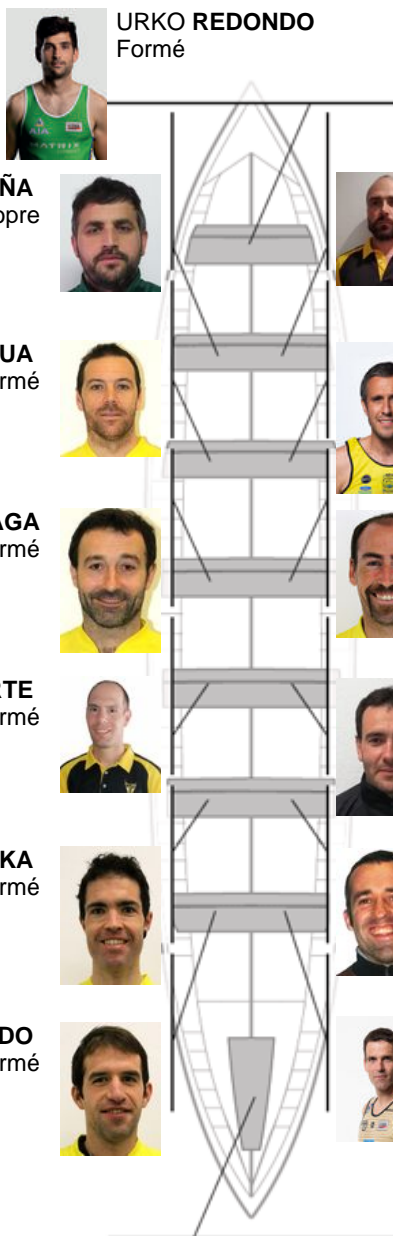

	Club	Temp	Dif	%	Points
4	ORIO ORIALKI	20:20,98	00:25.14	102.10%	9

Coach
Jose Antonio
Olaskoaga

Délegué
LINO
CARRERA

Firma y sello

Supleánts

Remeur / patron
LITO MIRASERRA
Formé

URKO REDONDO
Formé

ANDONI PEÑA
Propre

GORKA ETXEBERRIA
Formé

OIER AIZPURUA
Formé

FERNANDO VALENCIAGA
Propre

JOXEAN OLASKOAGA
Formé

ANARTZ LARREA
Propre

MANUEL LASARTE
Formé

ARITZ ETXEBESTE
Formé

IÑIGO MUJIKA
Formé

AGUSTIN MUJIKA
Formé

JOSU INDO
Formé

UNAI ETXEBERRIA
Formé

AITOR CARRILLO
Propre

Formé:10

Prope: 4

Non prope: