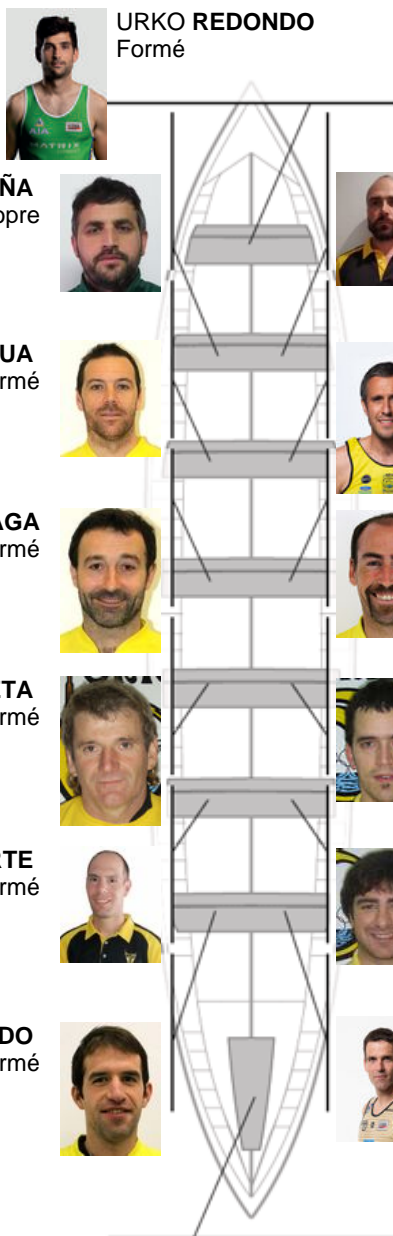

	Club	Temp	Dif	%	Points
2	ORIO ORIALKI	19:23,71	00:08.66	100.74%	11

Coach
Jose Antonio
Olaskoaga

Délegué
RAMON
ALKAIN ECEIZA

Firma y sello

Supleánts

Remeur
ABOS
ETXEBERRIA

Formé

URKO REDONDO
Formé

ANDONI PEÑA
Prope

GORKA ETXEBERRIA
Formé

OIER AIZPURUA
Formé

FERNANDO VALENCIAGA
Prope

JOXEAN OLASKOAGA
Formé

ANARTZ LARREA
Prope

IBON URBIETA
Formé

UNAI LASARTE
Formé

MANUEL LASARTE
Formé

JON MUJIKA
Formé

JOSU INDO
Formé

UNAI ETXEBERRIA
Formé

AITOR CARRILLO
Prope

Formé:10

Prope: 4

Non prope: