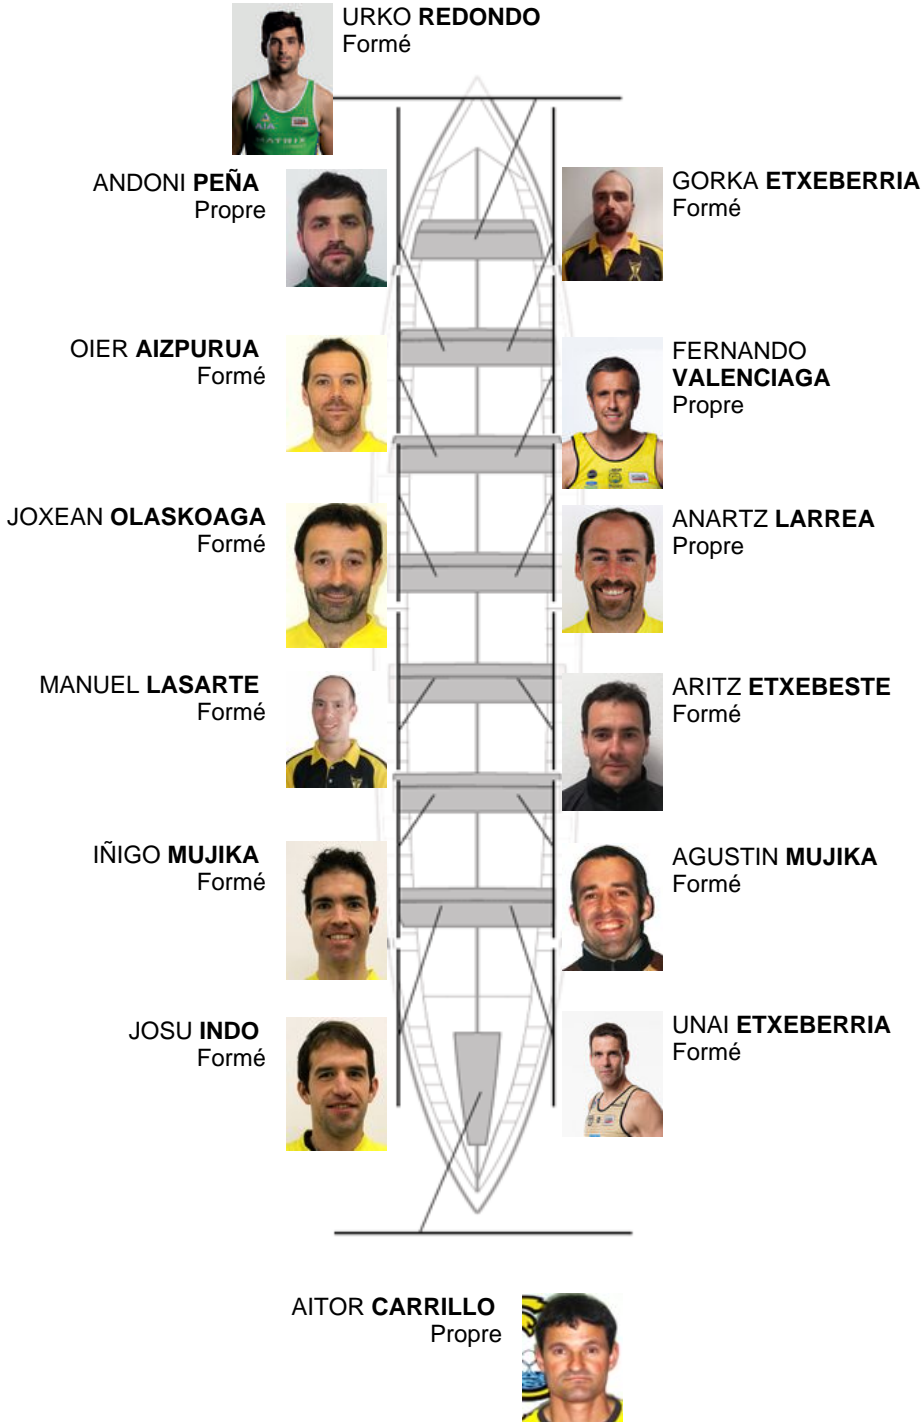

	Club	Temp	Dif	%	Points
1	ORIO ORIALKI	19:23,02		100.00%	12

Coach
Jose Antonio
Olaskoaga

Déleégue
Luis Javier
Amenabar

Firma y sello

Supleánts

Remeur / patron
URTON
MIRIBERRA
Formé

Formé:10
Prope: 4
Non prope: