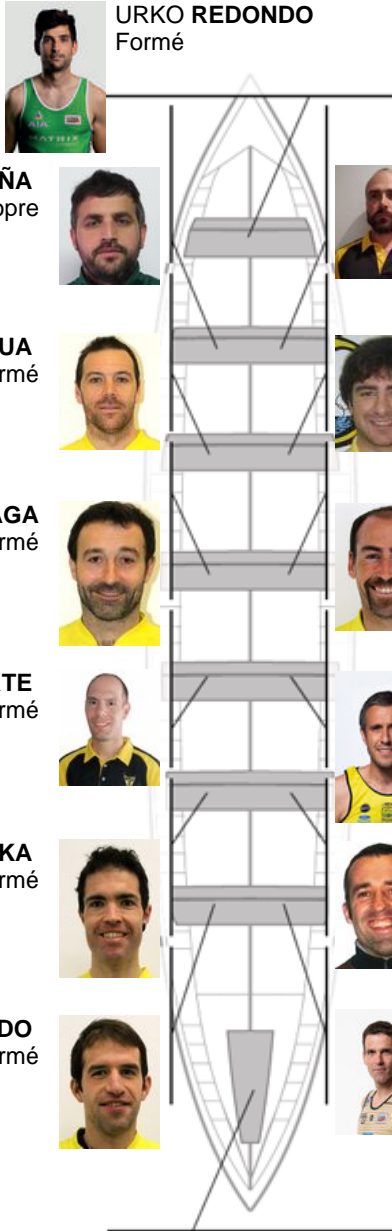

	Club	Temp	Dif	%	Points
4	ORIO ORIALKI	20:20,39	00:13.31	101.10%	9

Coach
Jose Antonio
Olaskoaga

Délegué
LINO
CARRERA

Firma y sello

Supleánts

Remeur
~~ERANZ~~
~~ETXEBERRIA~~
Formé

URKO REDONDO
Formé

ANDONI PEÑA
Propre

GORKA ETXEBERRIA
Formé

OIER AIZPURUA
Formé

JON MUJIKA
Formé

JOXEAN OLASKOAGA
Formé

ANARTZ LARREA
Propre

MANUEL LASARTE
Formé

FERNANDO VALENCIAGA
Propre

IÑIGO MUJIKA
Formé

AGUSTIN MUJIKA
Formé

JOSU INDO
Formé

UNAI ETXEBERRIA
Formé

AITOR CARRILLO
Propre

Formé:10

Prope: 4

Non prope: