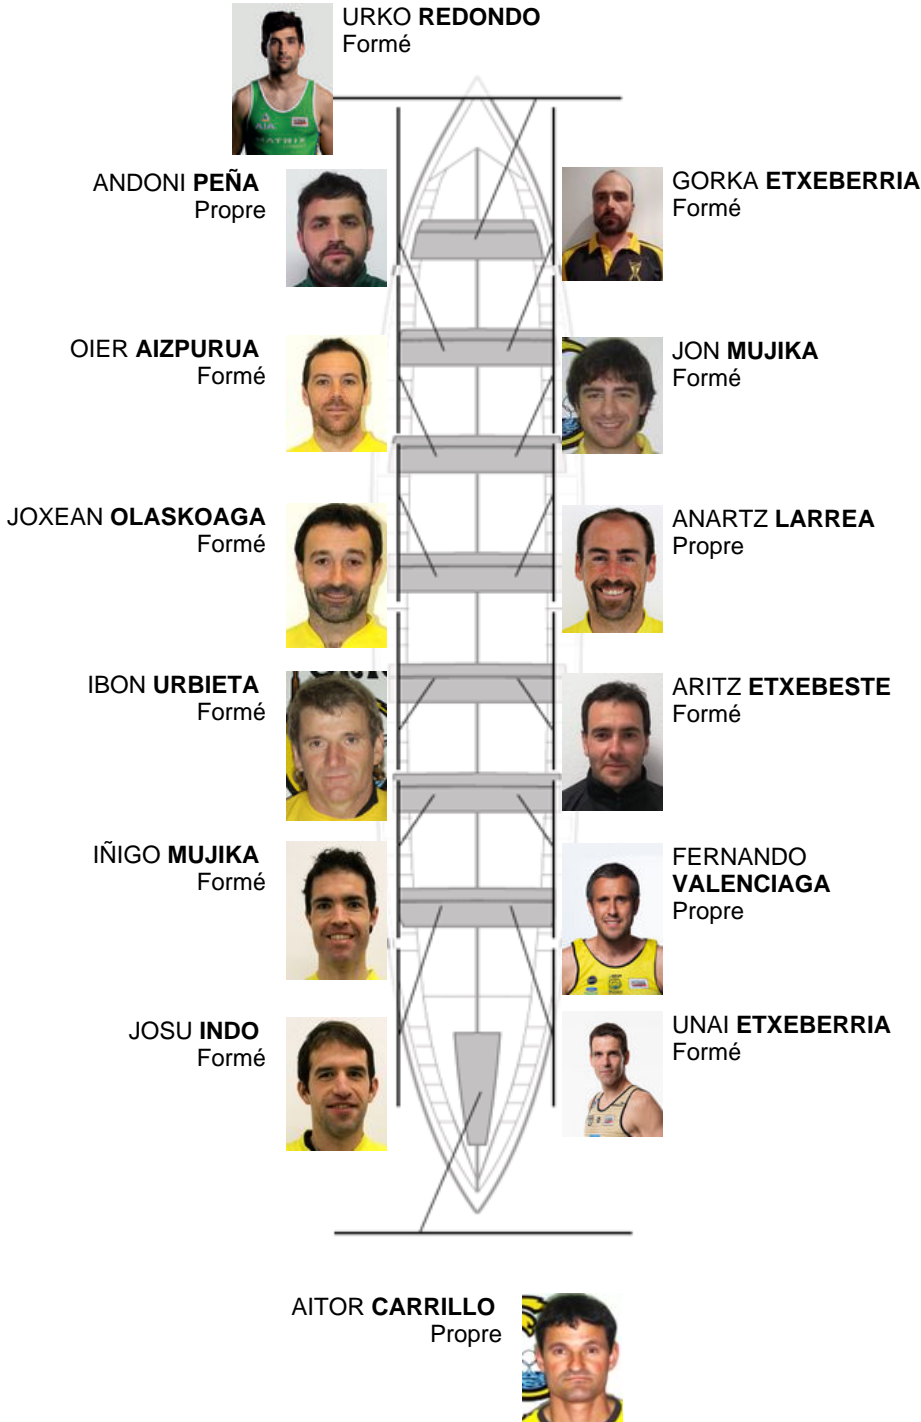

	Club	Temp	Dif	%	Points
1	ORIO ORIALKI	20:28,44		100.00%	12

Coach
Jose Antonio
Olaskoaga

Délegué
LINO
CARRERA

Firma y sello

Supleánts

Remeur
MAMEN MASARTE
Formé

Formé:10

Prope: 4

Non prope: