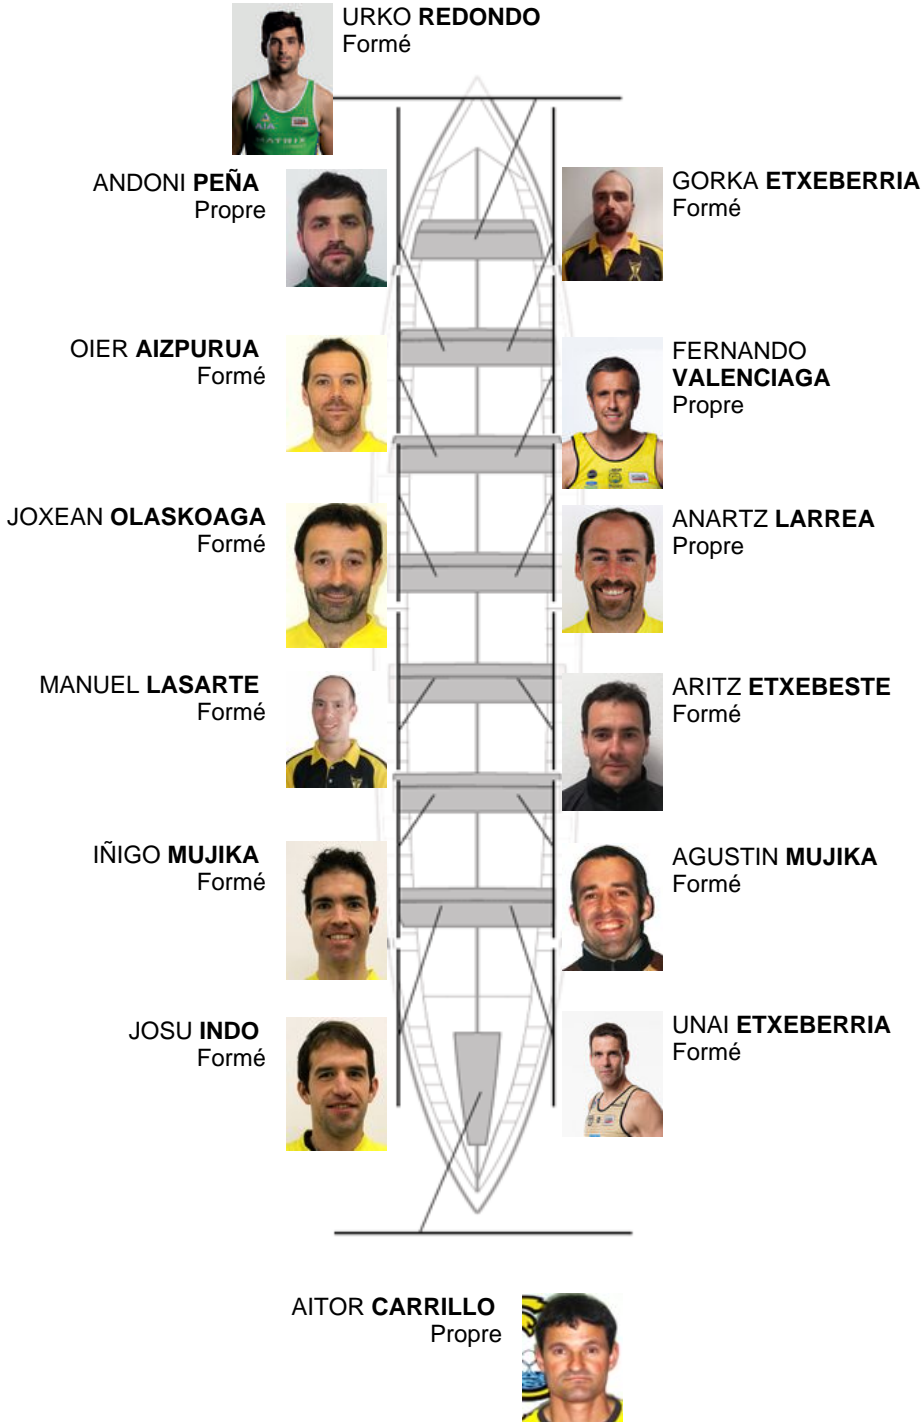

	Club	Temp	Dif	%	Points
1	ORIO ORIALKI	19:28,60		100.00%	12

Coach  
Jose Antonio  
**Olaskoaga**

Déleégue  
Luis Javier  
**Amenabar**

Firma y sello

### Supleánts

Remeur / patron  
**URTON**  
**MIRIBERRA**  
Formé

**Formé:**10  
**Prope:** 4  
**Non prope:**