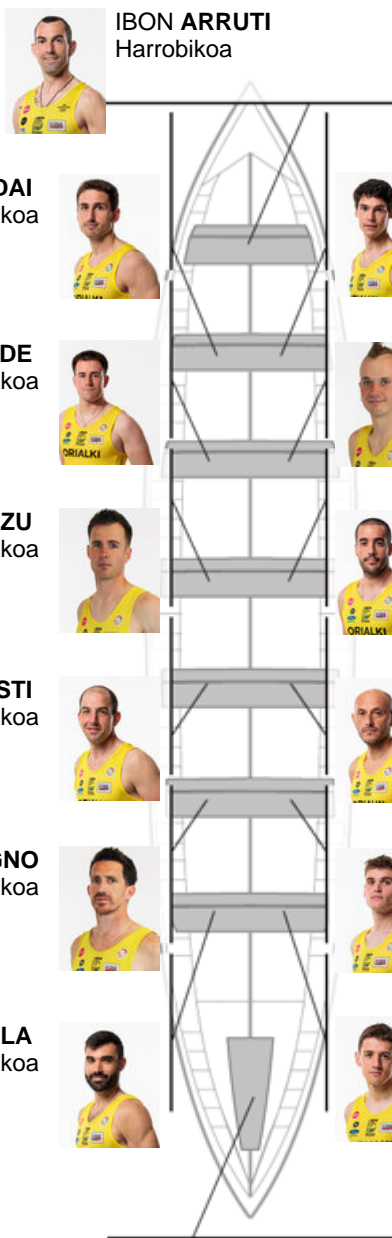

	Kluba	Denbora	Alde	%	Puntuak
1	ORIO ORIALKI	20:39,42		100.00%	12

Entrenatzailea  
IKER  
ZABALA

Ordezkarria  
JOSU  
ATORRASAGASTI  
AIZPURI

Firma y sello

**Ordezkarriak**

Arrotzaria  
~~MIKEL LIZARRALDE~~  
~~MIKEL LIZARRALDE~~  
Ez berezkoa

Harrobikoak: 5  
Berezkoak: 1  
Ez berezkoak: 8

GORKA ARANBERRI  
Kapitaina  
Ez berezkoa