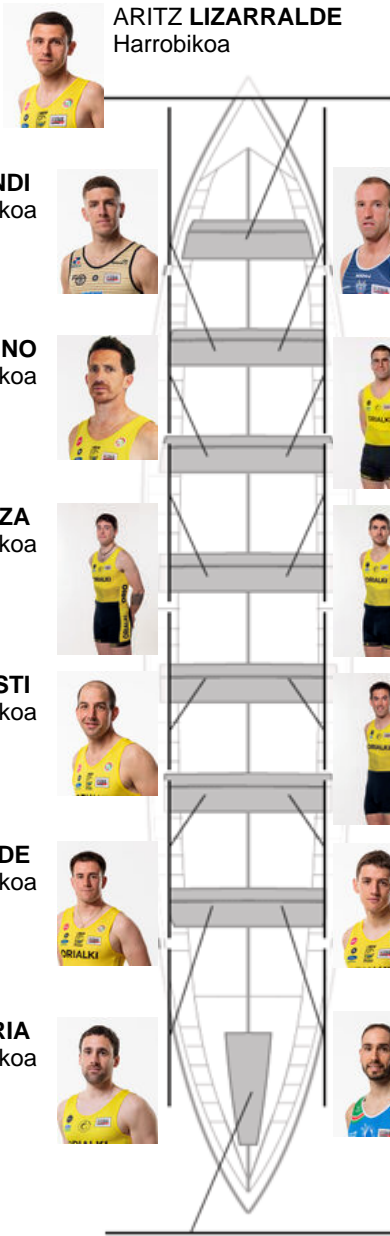

	Kluba	Denbora	Alde	%	Puntuak
8	ORIO ORIALKI	20:34,12	00:35.56	102.96%	5

Entrenatzailea
JON
SALSAMENDI

Ordezkaria
IOSU
ESNAOLA ATXEGA

Firma y sello

ARITZ LIZARRALDE
Harrobikoa

IKER EIZMENDI
Ez berezkoa

LEANDRO SALVAGNO
Ez berezkoa

JOSU OSTOLAZA
Harrobikoa

JON URRESTI
Ez berezkoa

JON LIZARRALDE
Harrobikoa

JORITZ ETXEBERRIA
Berezkoa

BERSAITZ AZKUE
Kapitaina
Berezkoa

ALAIN OSABELA
Ez berezkoa

XABIER MANRIQUE
Harrobikoa

KEPA EIZAGIRRE
Harrobikoa