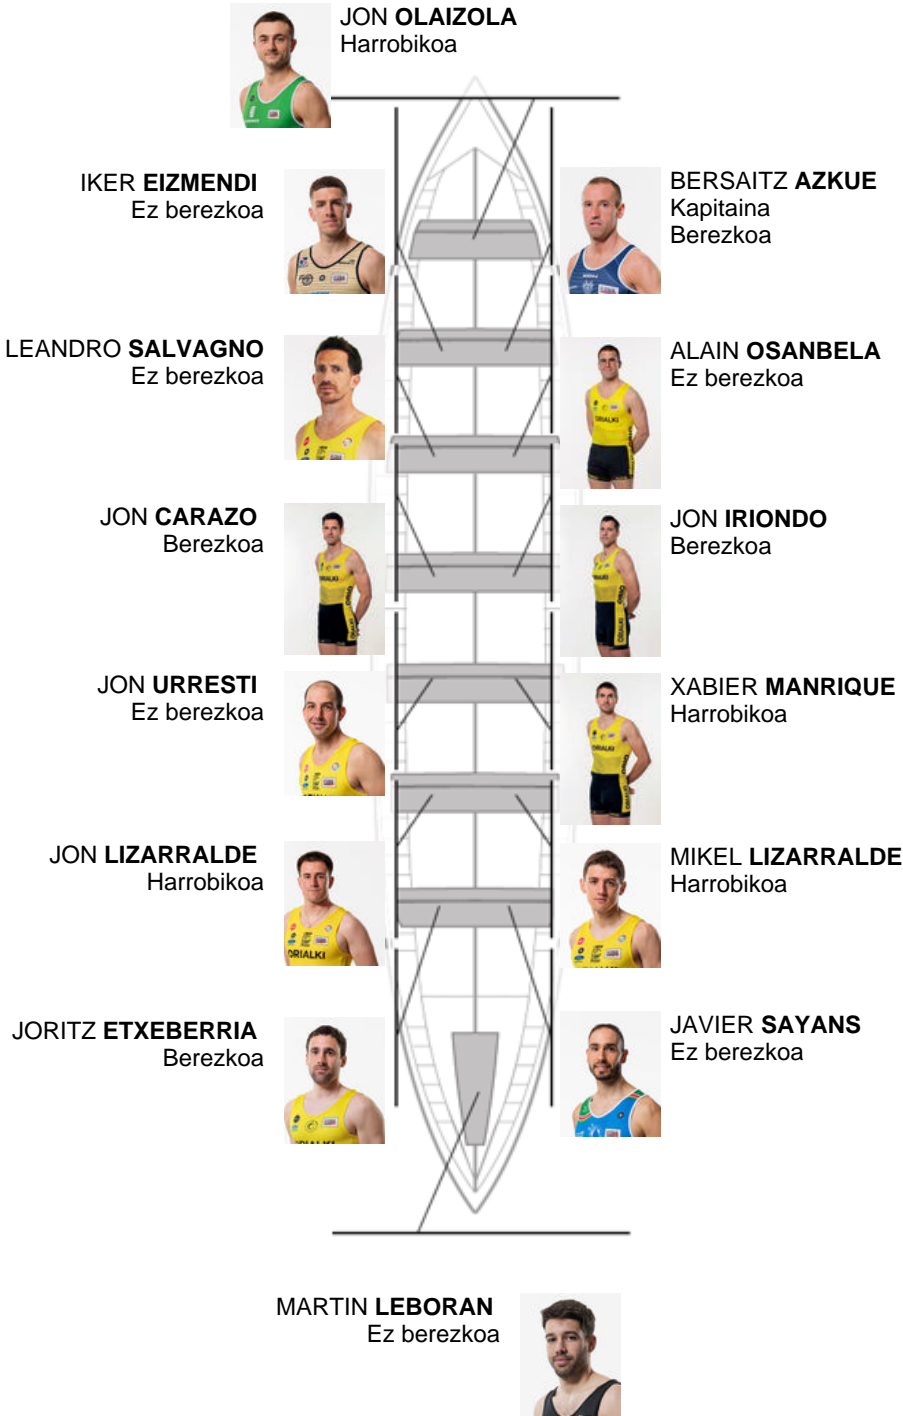

	Kluba	Denbora	Alde	%	Puntuak
3	ORIO ORIALKI	19:38,30	00:07.38	100.63%	10

Entrenatzailea
JON
SALSAMENDI

Ordezkaria
IOSU
ESNAOLA ATXEGA

Firma y sello

Ordezkaririk

Arroilaria
~~KEBRI~~
~~OSANBELA~~
Harrobikoa