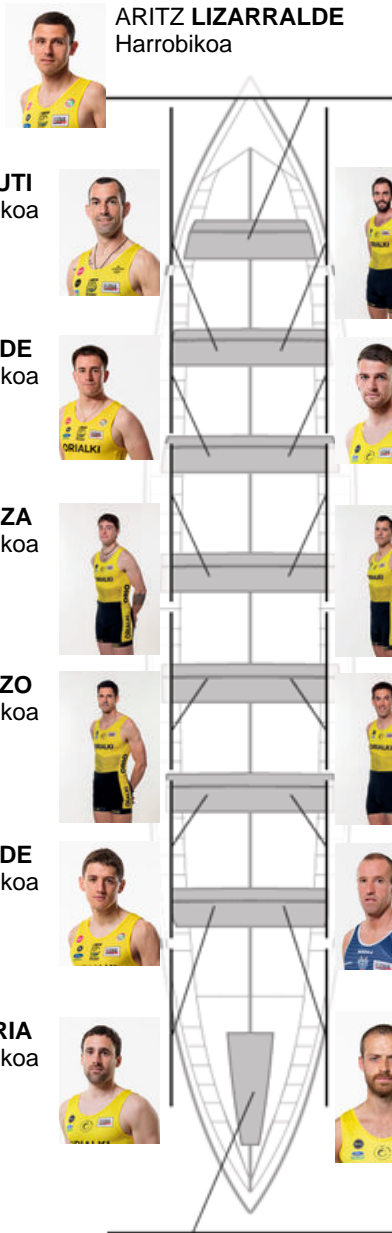

	Kluba	Denbora	Alde	%	Puntuak
3	ORIO ORIALKI	19:36,96	00:05.96	100.50%	10

Entrenatzailea  
JON  
SALSAMENDI

Ordezkaria  
IOSU  
ESNAOLA ATXEGA

Firma y sello

**Ordezkaririk**

Arraunlaria  
~~MANUEL~~  
~~BERZABE~~  
LAGA  
Ez berezkoa

ANDONI CAMPOS  
Harrobikoa

JOKIN AZKONBIETA  
Harrobikoa

JON IRIONDO  
Ez berezkoa

KEPA EIZAGIRRE  
Harrobikoa

BERSAITZ AZKUE  
Kapitaina  
Berezkoa

IMANOL GARMENDIA  
Harrobikoa

Harrobikoak:9

Berezkoak: 4