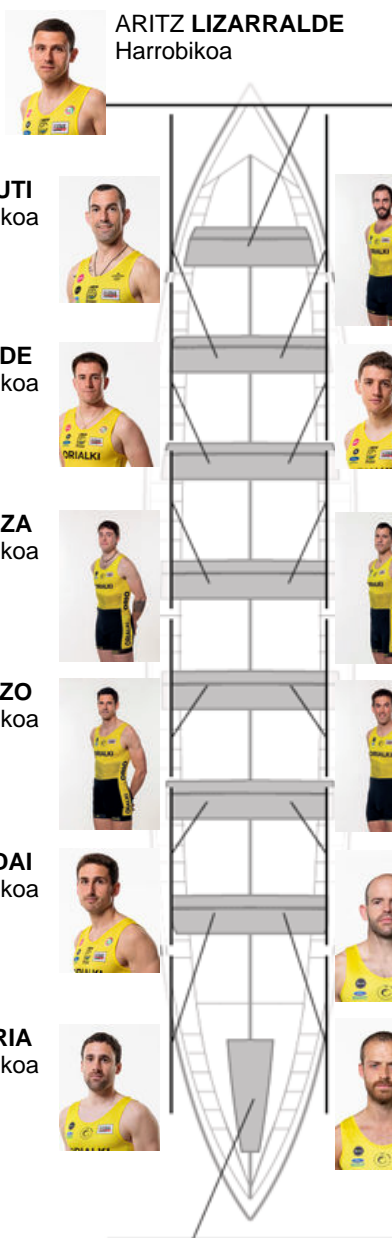

	Kluba	Denbora	Alde	%	Puntuak
2	ORIO ORIALKI	19:59,70	00:01.50	100.12%	11

Entrenatzailea  
JON  
SALSAMENDI

Ordezkaria  
IOSU  
ESNAOLA ATXEGA

Firma y sello

### Ordezkariak

Arraunlaria  
IKER  
BERROZE  
Ez berezkoa

Harrobikoak:9

Berezkoak: 3

Ez berezkoak: 2

UGAITZ MENDIZABAL  
Kapitaina  
Berezkoa