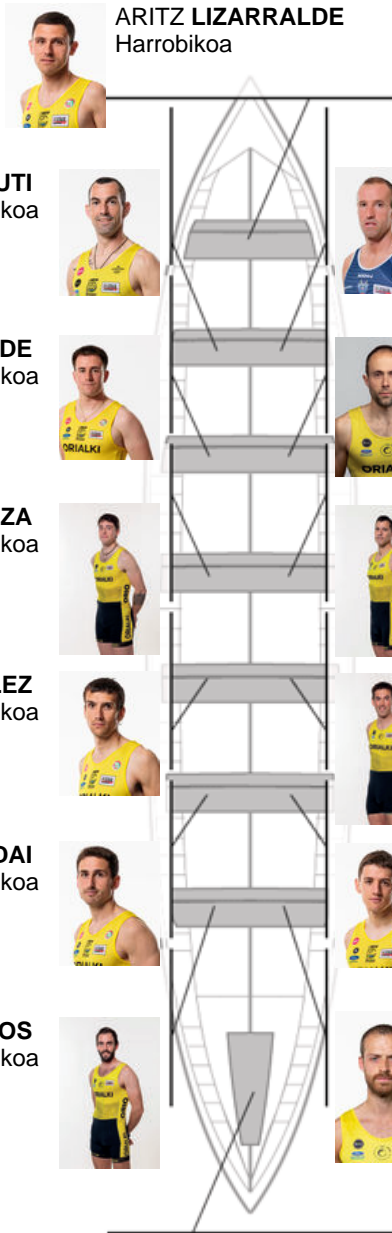

	Kluba	Denbora	Alde	%	Puntuak
3	ORIO ORIALKI	20:49,64	00:10.46	100.84%	10

Entrenatzailea
JON
SALSAMENDI

Ordezkarria
IOSU
ESNAOLA ATXEGA

Firma y sello

ARITZ LIZARRALDE
Harrobikoa

IBON ARRUTI
Harrobikoa

JON LIZARRALDE
Harrobikoa

JOSU OSTOLAZA
Harrobikoa

IBAI GONZALEZ
Ez berezkoa

MARTXEL ALDAI
Harrobikoa

ANDONI CAMPOS
Harrobikoa

BERSAITZ AZKUE
Kapitaina
Berezkoa

XABIER ARREGI
Harrobikoa

JON IRIONDO
Ez berezkoa

KEPA EIZAGIRRE
Harrobikoa