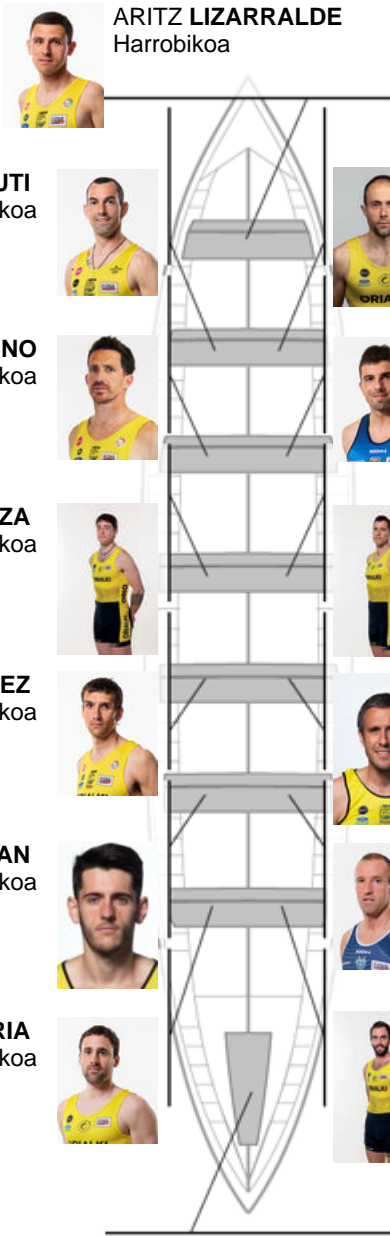

	Kluba	Denbora	Alde	%	Puntuak
6	ORIO ORIALKI	20:13,29	00:28.44	102.40%	7

Entrenatzailea
JON
SALSAMENDI

Ordezkaria
IOSU
ESNAOLA ATXEGA

Firma y sello

ARITZ LIZARRALDE
Harrobikoa

IBON ARRUTI
Harrobikoa

XABIER ARREGI
Harrobikoa

LEANDRO SALVAGNO
Ez berezkoa

JON ETXANIZ
Ez berezkoa

JOSU OSTOLAZA
Harrobikoa

JON IRIONDO
Ez berezkoa

IBAI GONZALEZ
Ez berezkoa

FERNANDO VALENCIAGA
Berezkoa

MIKEL AYESTARAN
Harrobikoa

BERSAITZ AZKUE
Berezkoa

JORITZ ETXEBERRIA
Berezkoa

ANDONI CAMPOS
Harrobikoa

GORKA ARANBERRI
Kapitaina
Berezkoa

Ordezkariak

Arraunlaria
MERAXEL
ESNAOLA ATXEGA
Harrobikoa

Harrobikoak: 6

Berezkoak: 4

Ez berezkoak: 4