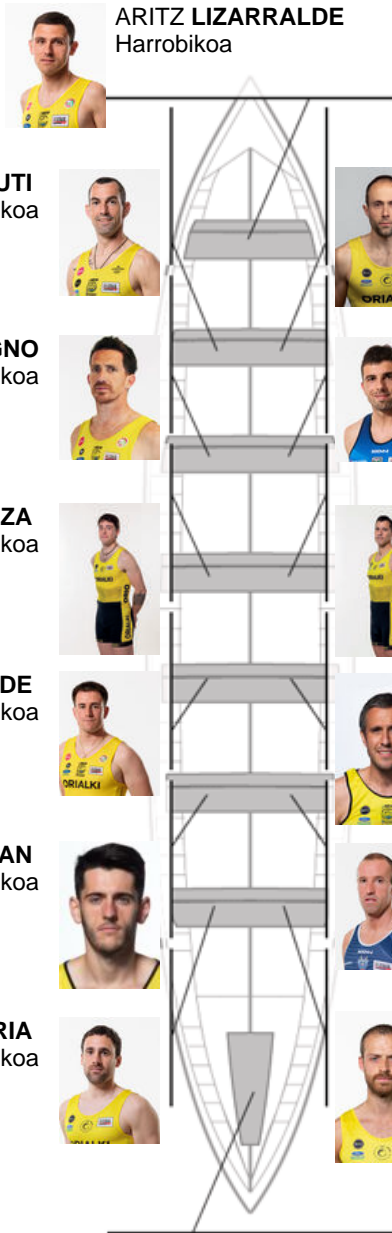

	Kluba	Denbora	Alde	%	Puntuak
4	ORIO ORIALKI	19:23,00	00:16.26	101.41%	9

Entrenatzailea
JON
SALSAMENDI

Ordezkaria
BORJA
MENA SALSAMENDI

Firma y sello

Ordezkaririk

Arraunlaria
~~BERNARDXIEL~~
~~BERNARDXIEL~~ ILAGA
Ez berezkoa

Harrobikoak: 7
Berezkoak: 4
Ez berezkoak: 3

GORKA ARANBERRI
Kapitaina
Berezkoa