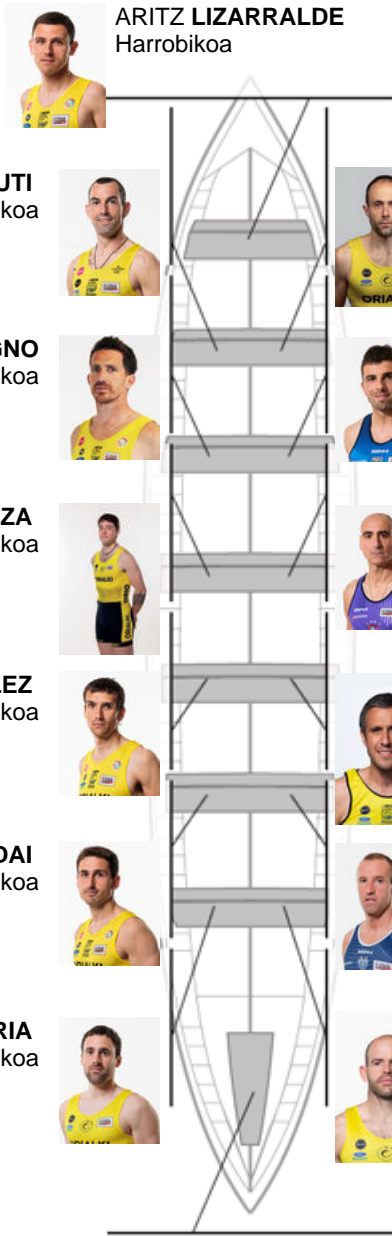

	Kluba	Denbora	Alde	%	Puntuak
1	ORIO ORIALKI	19:43,66		100.00%	12

Entrenatzailea  
JON  
SALSAMENDI

Ordezkaria  
IÑAKI  
AROSTEGI

Firma y sello

**Ordezkaririk**

Ordezkaririk  
KEPA  
ARRIZABALAGA  
Ez berezkoa

Harrobikoak:5  
Berezkoak: 2  
Ez berezkoak: 7

GORKA ARANBERRI  
Kapitaina  
Ez berezkoa