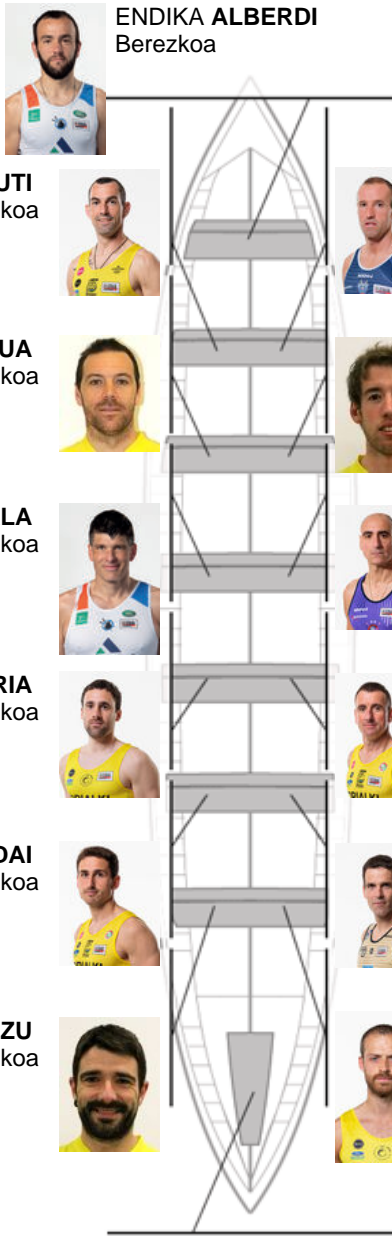

	Kluba	Denbora	Alde	%	Puntuak
2	ORIO ORIALKI	19:46,56	00:00.22	100.01%	11

Entrenatzailea  
JON  
SALSAMENDI

Ordezkaria  
IÑAKI  
AROSTEGI

Firma y sello

ENDIKA ALBERDI  
Berezkoa

IBON ARRUTI  
Harrobikoa

OIER AIZPURUA  
Harrobikoa

JON AGIRREZABALA  
Ez berezkoa

JORITZ ETXEBERRIA  
Ez berezkoa

MARTXEL ALDAI  
Harrobikoa

JON ALBIZU  
Berezkoa

BERSAITZ AZKUE  
Ez berezkoa

UNAI LIZARRALDE  
Harrobikoa

ALEXANDER  
ESTEBAN  
Ez berezkoa

IÑAKI ELORZA  
Berezkoa

UNAI ETXEBERRIA  
Harrobikoa

IMANOL GARMENDIA  
Harrobikoa

GORKA ARANBERRI  
Kapitaina  
Ez berezkoa