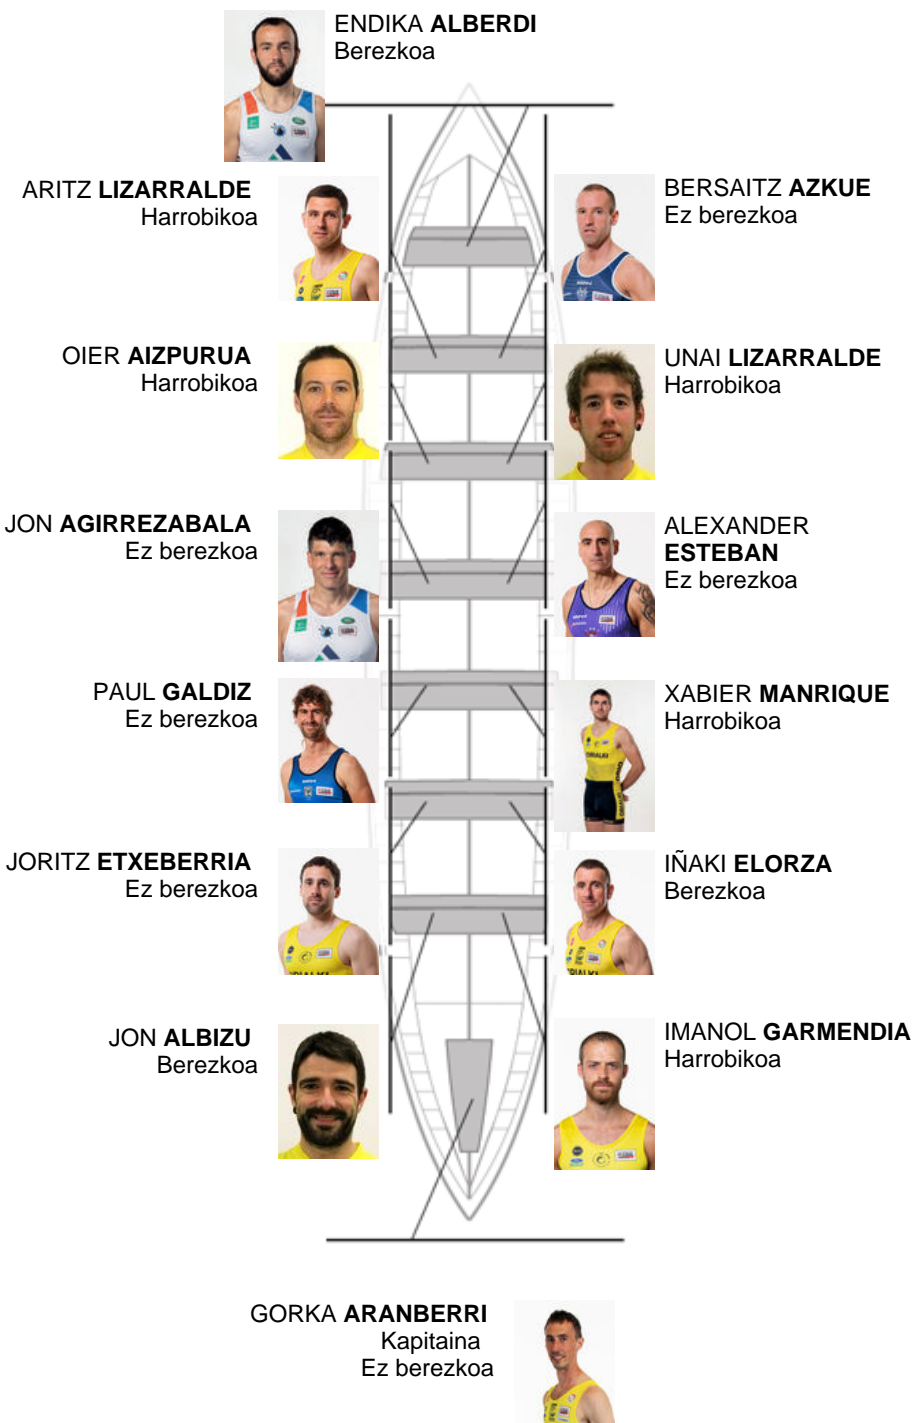

| | Kluba | Denbora | Alde | % | Puntuak |
|---|--------------|----------|----------|---------|---------|
| 5 | ORIO ORIALKI | 19:46,50 | 00:10.76 | 100.91% | 8 |

Entrenatzailea
JON
SALSAMENDI

Ordezkaria
IÑAKI
AROSTEGI

Firma y sello

Ordezkaririk

Arraunlaria
IÑAKI ELORZA
Berezkoa
Harrobikoa

Harrobikoak: 5
Berezkoak: 3
Ez berezkoak: 6