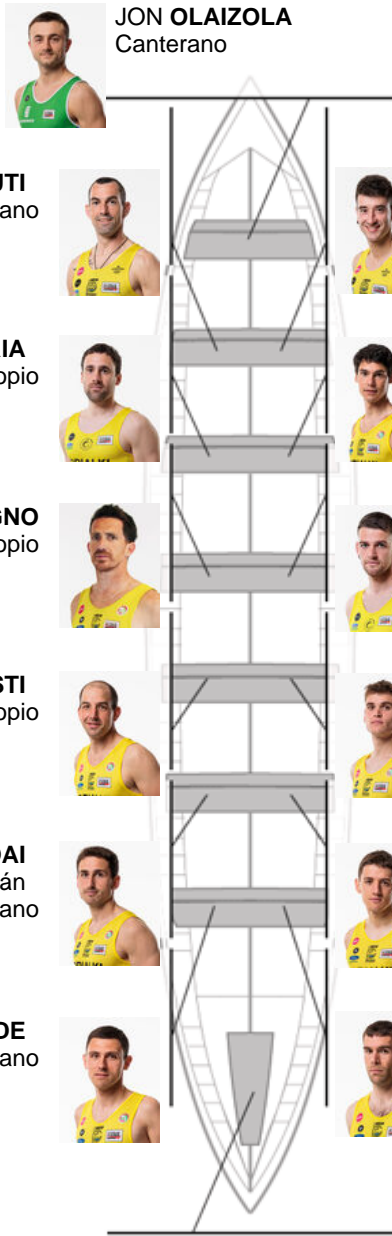

	<b>Club</b>	<b>Tiempo</b>	<b>A favor</b>	<b>%</b>	<b>Puntos</b>
5	ORIO ORIALKI	21:26,50	00:57.24	104.65%	8

Entrenador  
**MIKEL**  
**AROSTEGI**  
**IBARGUREN**

Delegado  
**UNAI**  
**AMENABAR**  
**SEGUROLA**

Firma y sello

**Suplentes**

Remero  
**IÑIGO**  
**LARRINAGA**  
Canterano

**JON OLAIZOLA**  
Canterano

**IBON ARRUTI**  
Canterano

**IKER ZINKUNEGI**  
Canterano

**JORITZ ETXEBERRIA**  
Propio

**AITZOL ELU**  
No propio