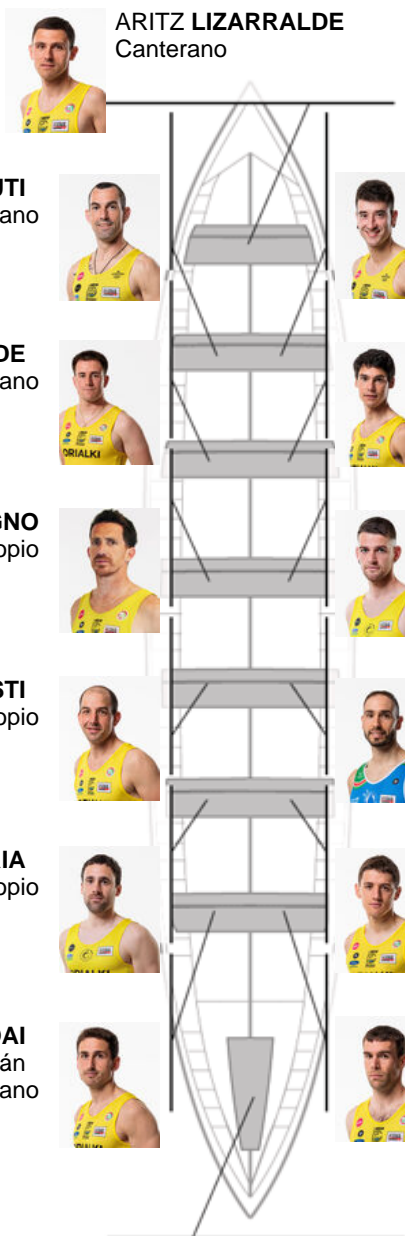

	Club	Tiempo	A favor	%	Puntos
4	ORIO ORIALKI	20:45,88	00:32.06	102.64%	9

Entrenador
MIKEL
AROSTEGI
IBARGUREN

Delegado
UNAI
AMENABAR
SEGUOLA

Firma y sello

Suplentes

Retirado / patrón
~~IBARRIZ~~
~~OLABASTI~~
IÑIGO LARRINAGA
 Canterano

ARITZ LIZARRALDE
 Canterano

IBON ARRUTI
 Canterano

IKER ZINKUNEGI
 Canterano

JON LIZARRALDE
 Canterano

AITZOL ELU
 No propio

LEANDRO SALVAGNO
 No propio

JOKIN AZKONBIETA
 Canterano

JON URRESTI
 No propio