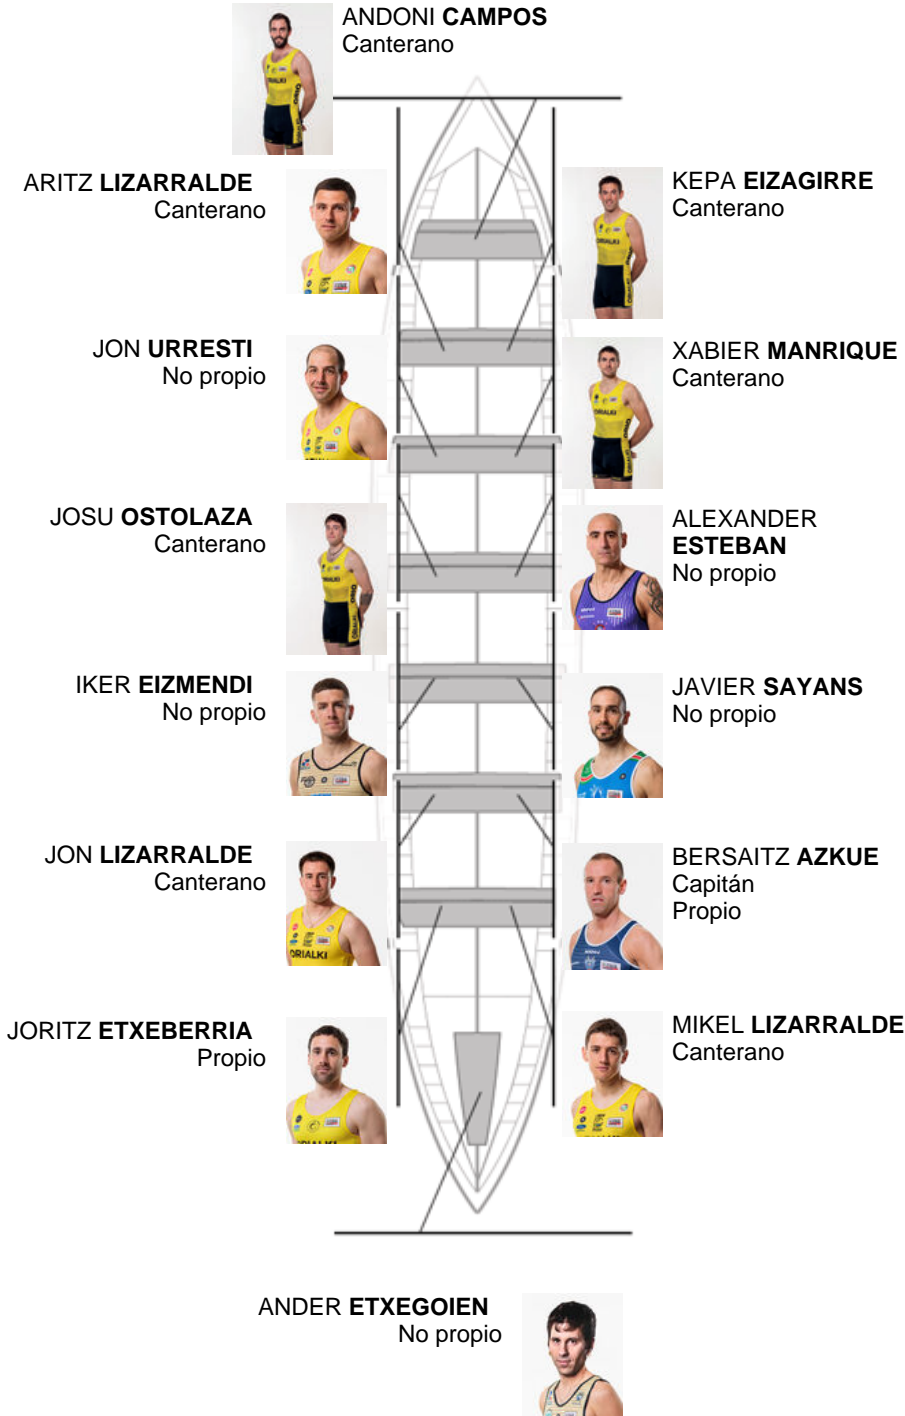

	Club	Tiempo	A favor	%	Puntos
7	ORIO ORIALKI	20:44,88	00:30.68	102.52%	6

Entrenador
JON
SALSAMENDI

Delegado
IOSU
ESNAOLA ATXEGA

Firma y sello

Suplentes

Reservista
MARTIN
GARIBON
Propio

Canteranos: 7

Propios: 2