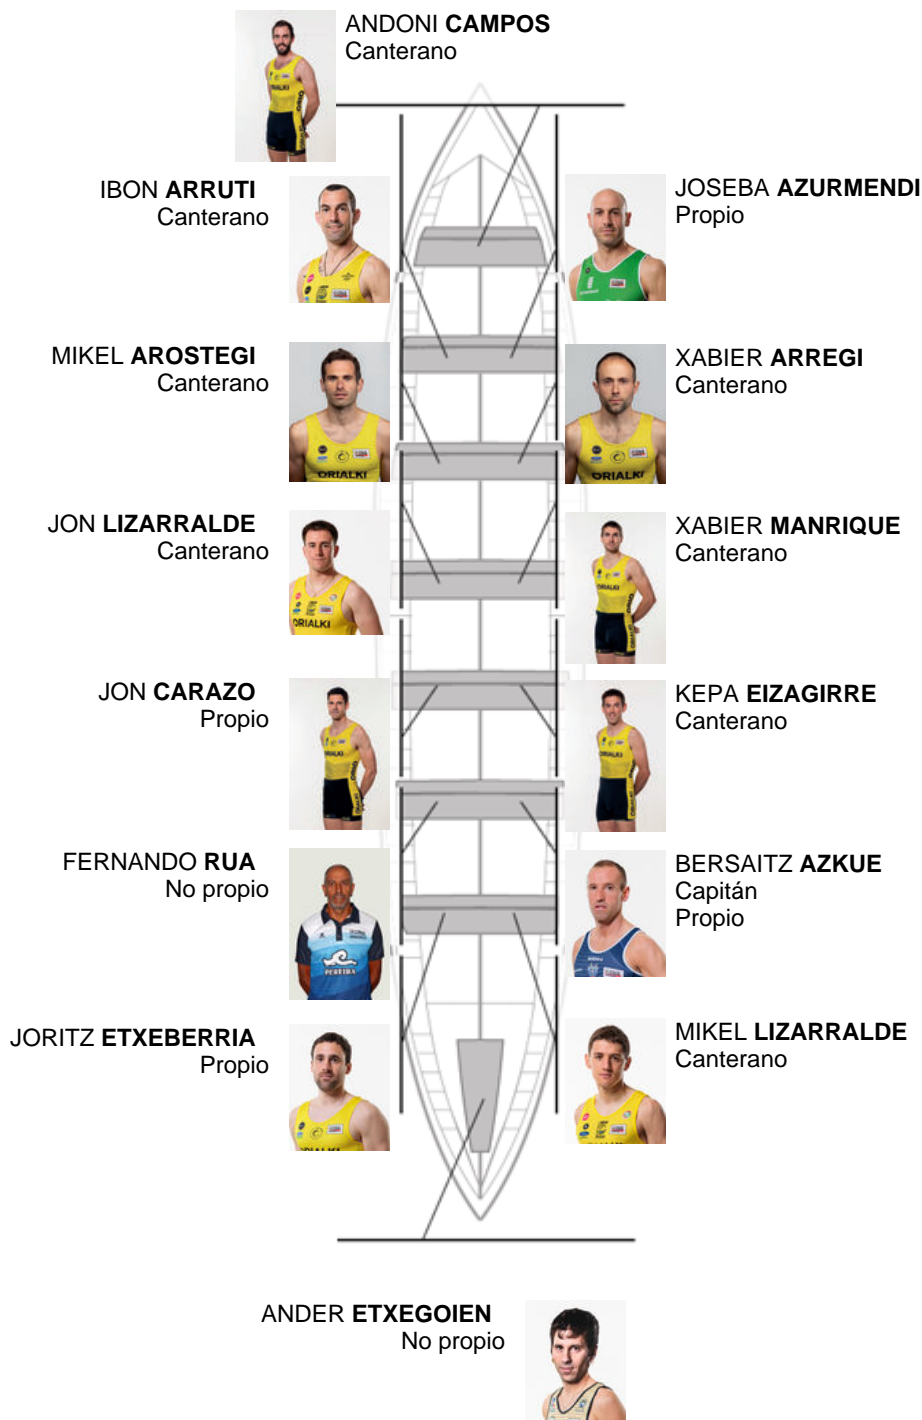

	Club	Tiempo	A favor	%	Puntos
3	ORIO ORIALKI	19:57,82	00:21.94	101.86%	10

Entrenador  
JON  
SALSAMENDI

Delegado  
IOSU  
ESNAOLA ATXEGA

Firma y sello

### Suplentes

Remero  
JOSU  
OSTOLAZA  
Canterano

Canteranos:8

Propios: 4

No propios: 2