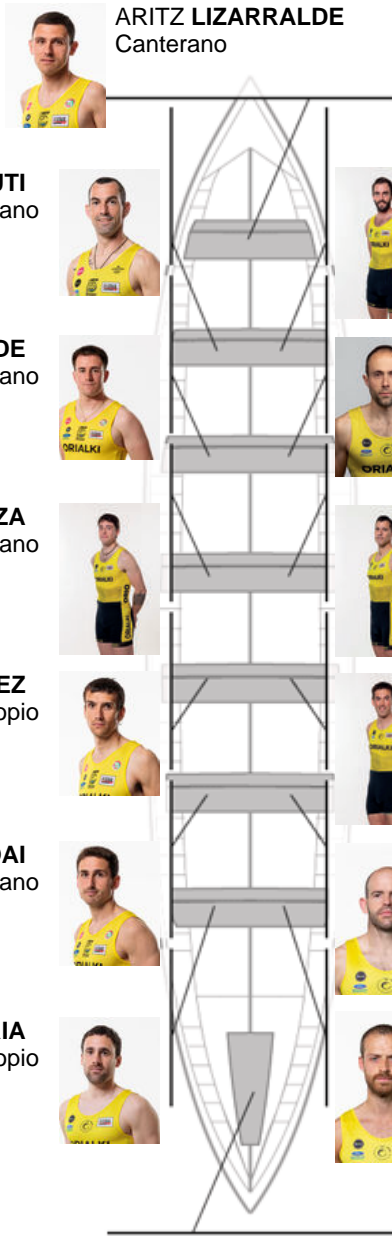

	Club	Tiempo	A favor	%	Puntos
2	ORIO ORIALKI	20:35,50	00:09.54	100.77%	11

Entrenador  
JON  
SALSAMENDI

Delegado  
IOSU  
ESNAOLA ATXEGA

Firma y sello

**Suplentes**

Remero  
IKER  
IZARBALDE  
Canterano

IBON ARRUTI  
Canterano

ANDONI CAMPOS  
Canterano

JON LIZARRALDE  
Canterano

XABIER ARREGI  
Canterano

JOSU OSTOLAZA  
Canterano

JON IRIONDO  
No propio

IBAI GONZALEZ  
No propio

KEPA EIZAGIRRE  
Canterano

MARTXEL ALDAI  
Canterano