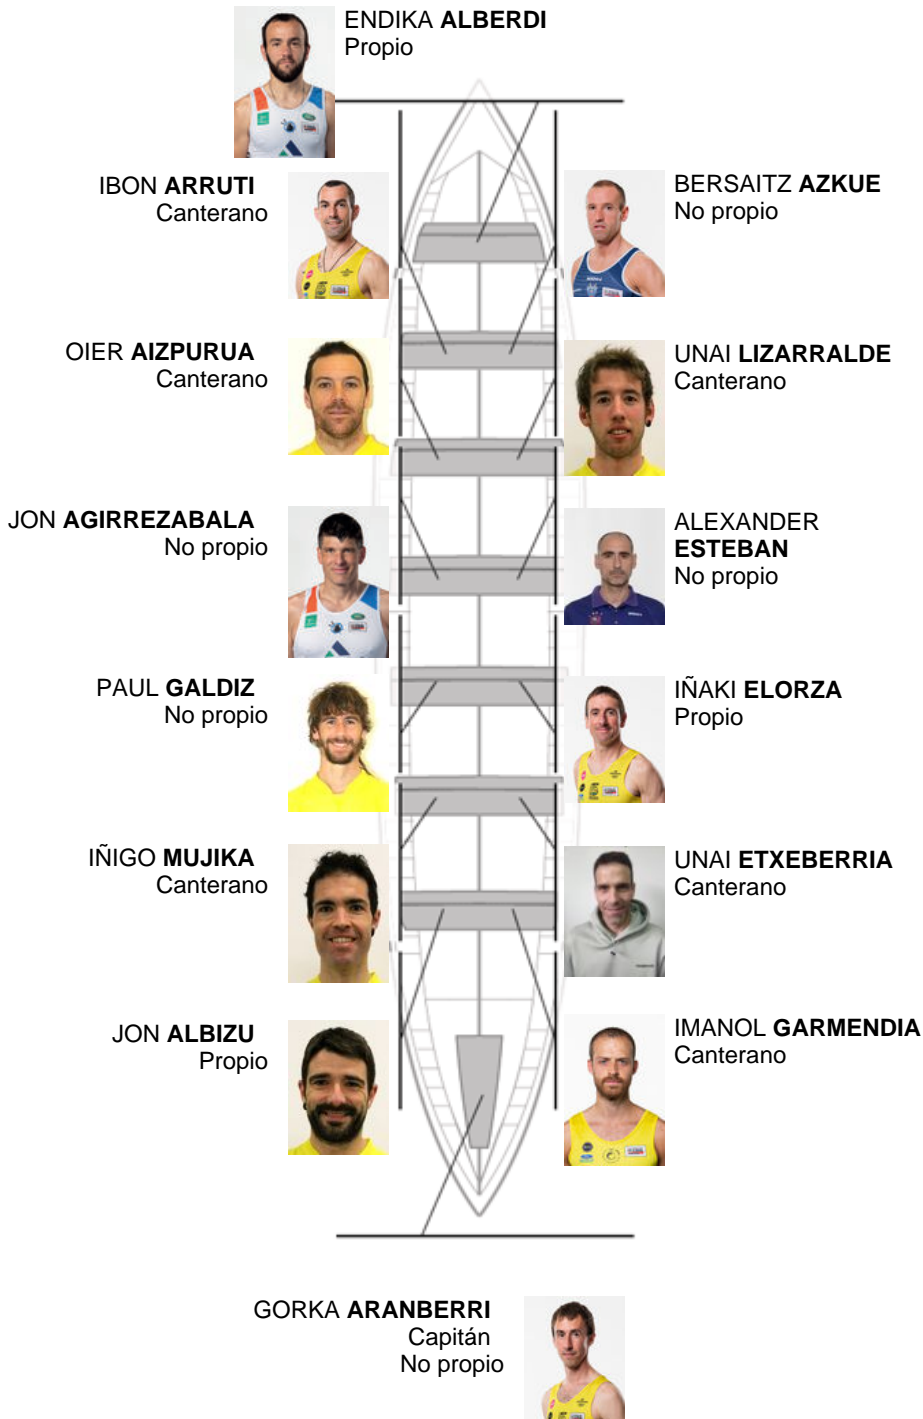

Club	Tiempo	A favor	%	Puntos
1	ORIO ORIALKI	20:02,26		100.00%	12

Entrenador
JON
SALSAMENDI

Delegado
IÑAKI
AROSTEGI

Firma y sello

Suplentes

Remero
~~MARTEL~~
~~BERBERIA~~
Canterano

Canteranos:6

Propios: 3

No propios: 5